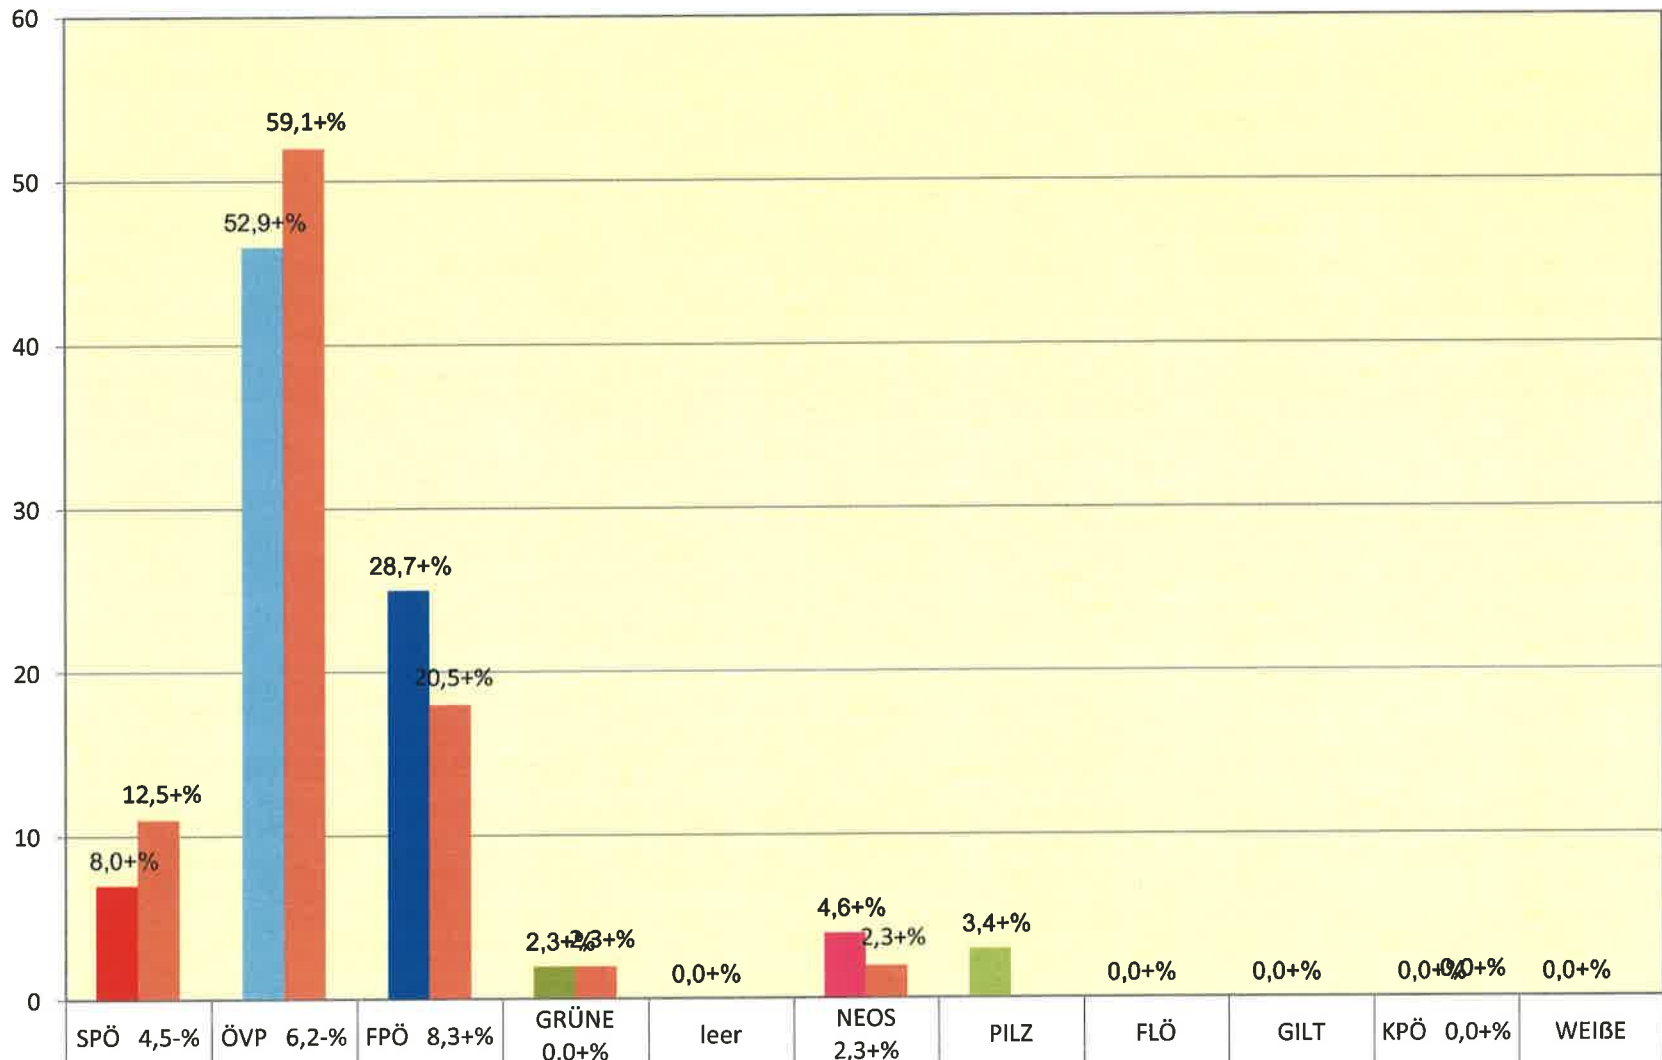

Sprengel 20 Kleinstetteldorf

■ Nationalratswahl 2017	7	46	25	2	0	4	3	0	0	0	0
■ Nationalratswahl 2013	11	52	18	2		2				0