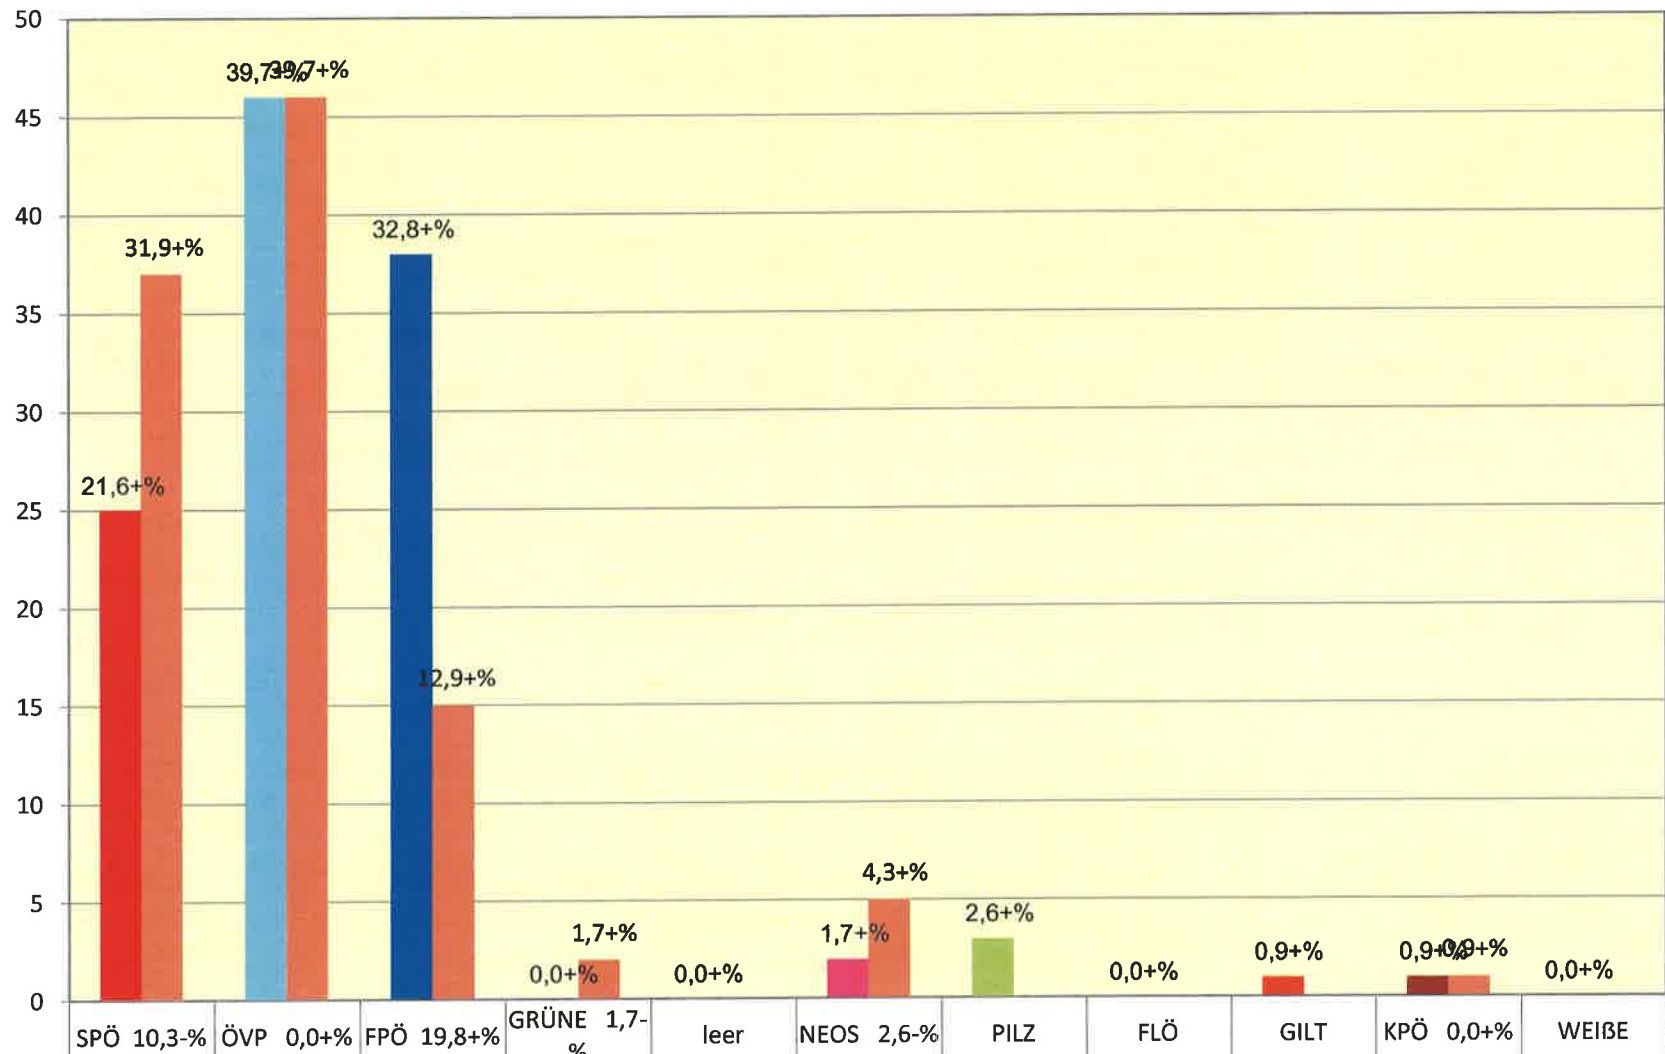

Sprengel 13 Dietersdorf

■ Nationalratswahl 2017	25	46	38	0	0	2	3	0	1	1	0
■ Nationalratswahl 2013	37	46	15	2		5				1