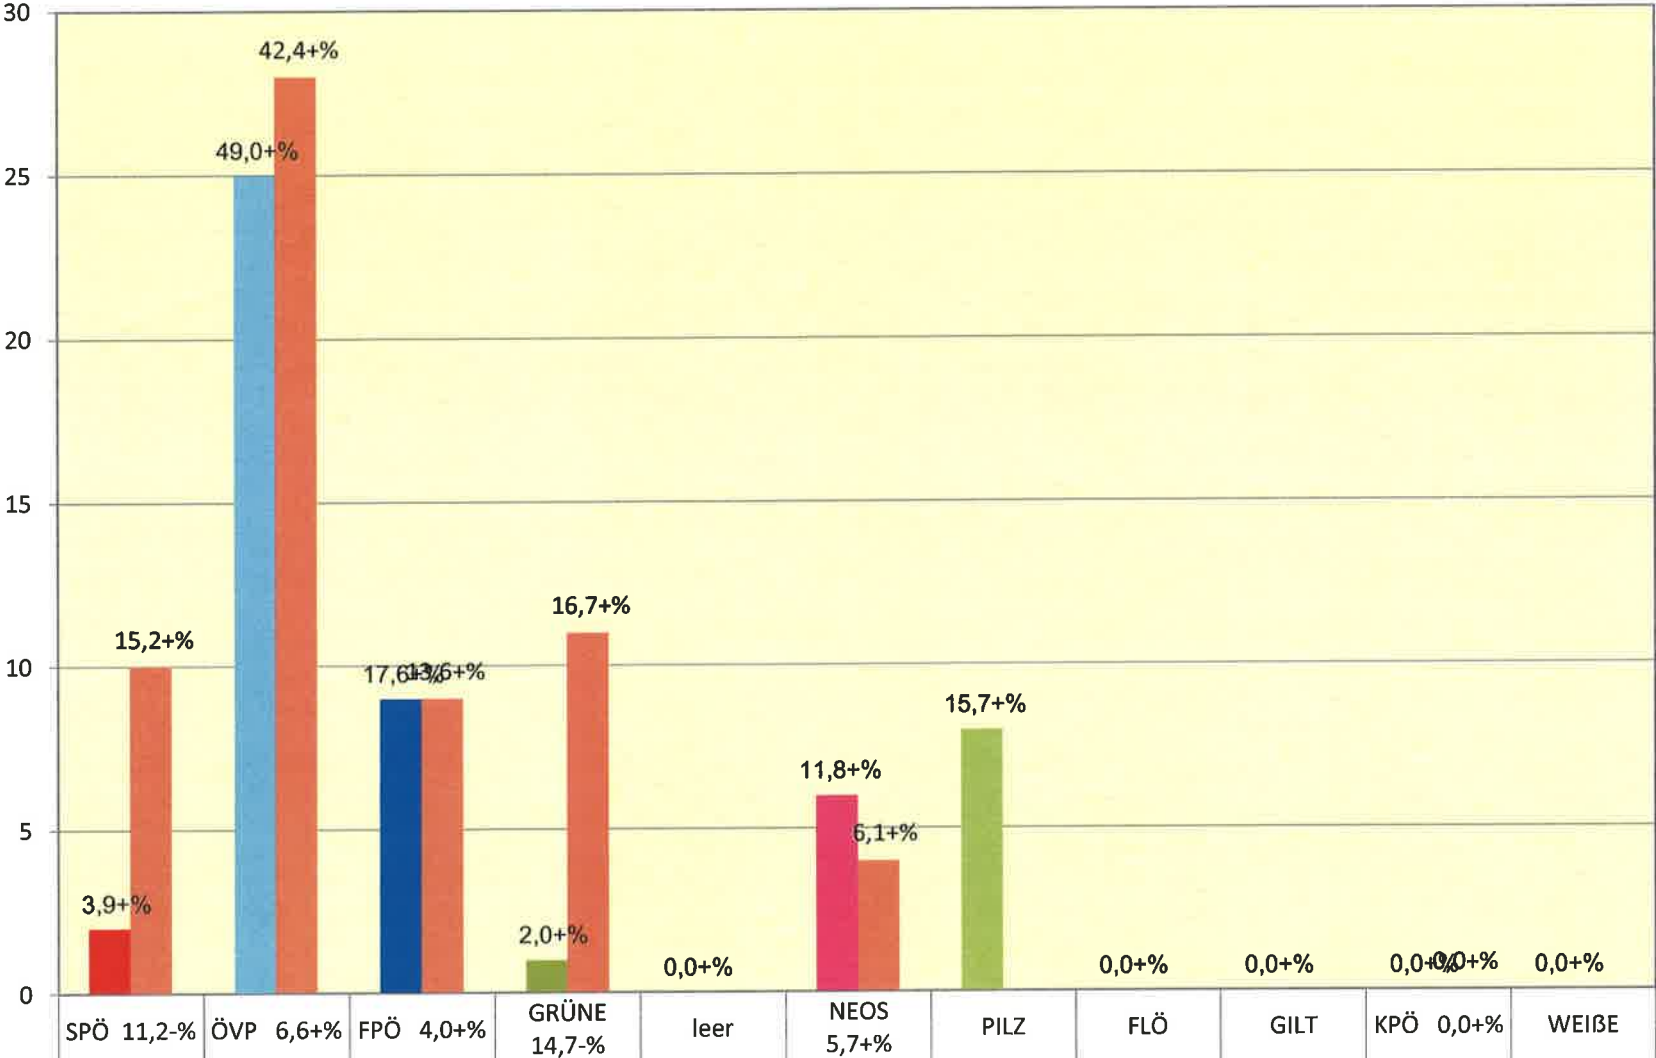

Sprengel 17 Kleedorf

■ Nationalratswahl 2017	2	25	9	1	0	6	8	0	0	0	0
■ Nationalratswahl 2013	10	28	9	11		4				0