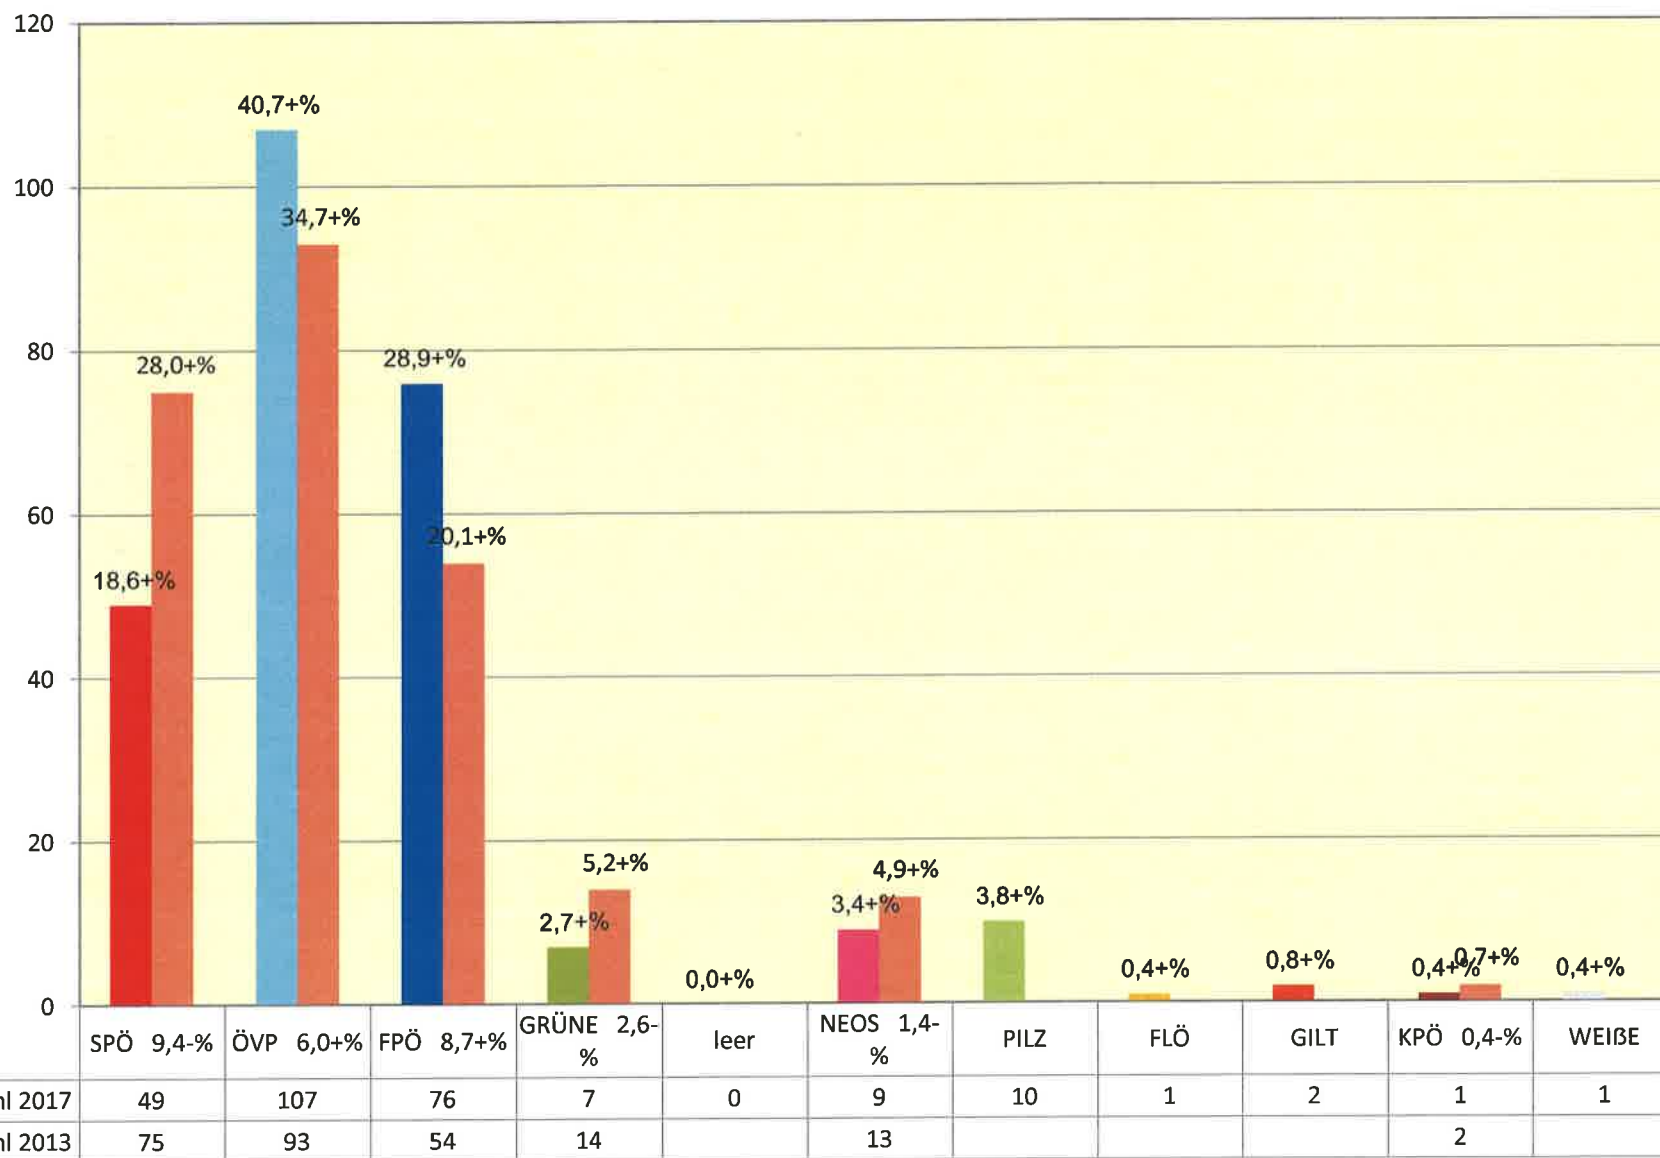

Sprengel 11 Aspersdorf