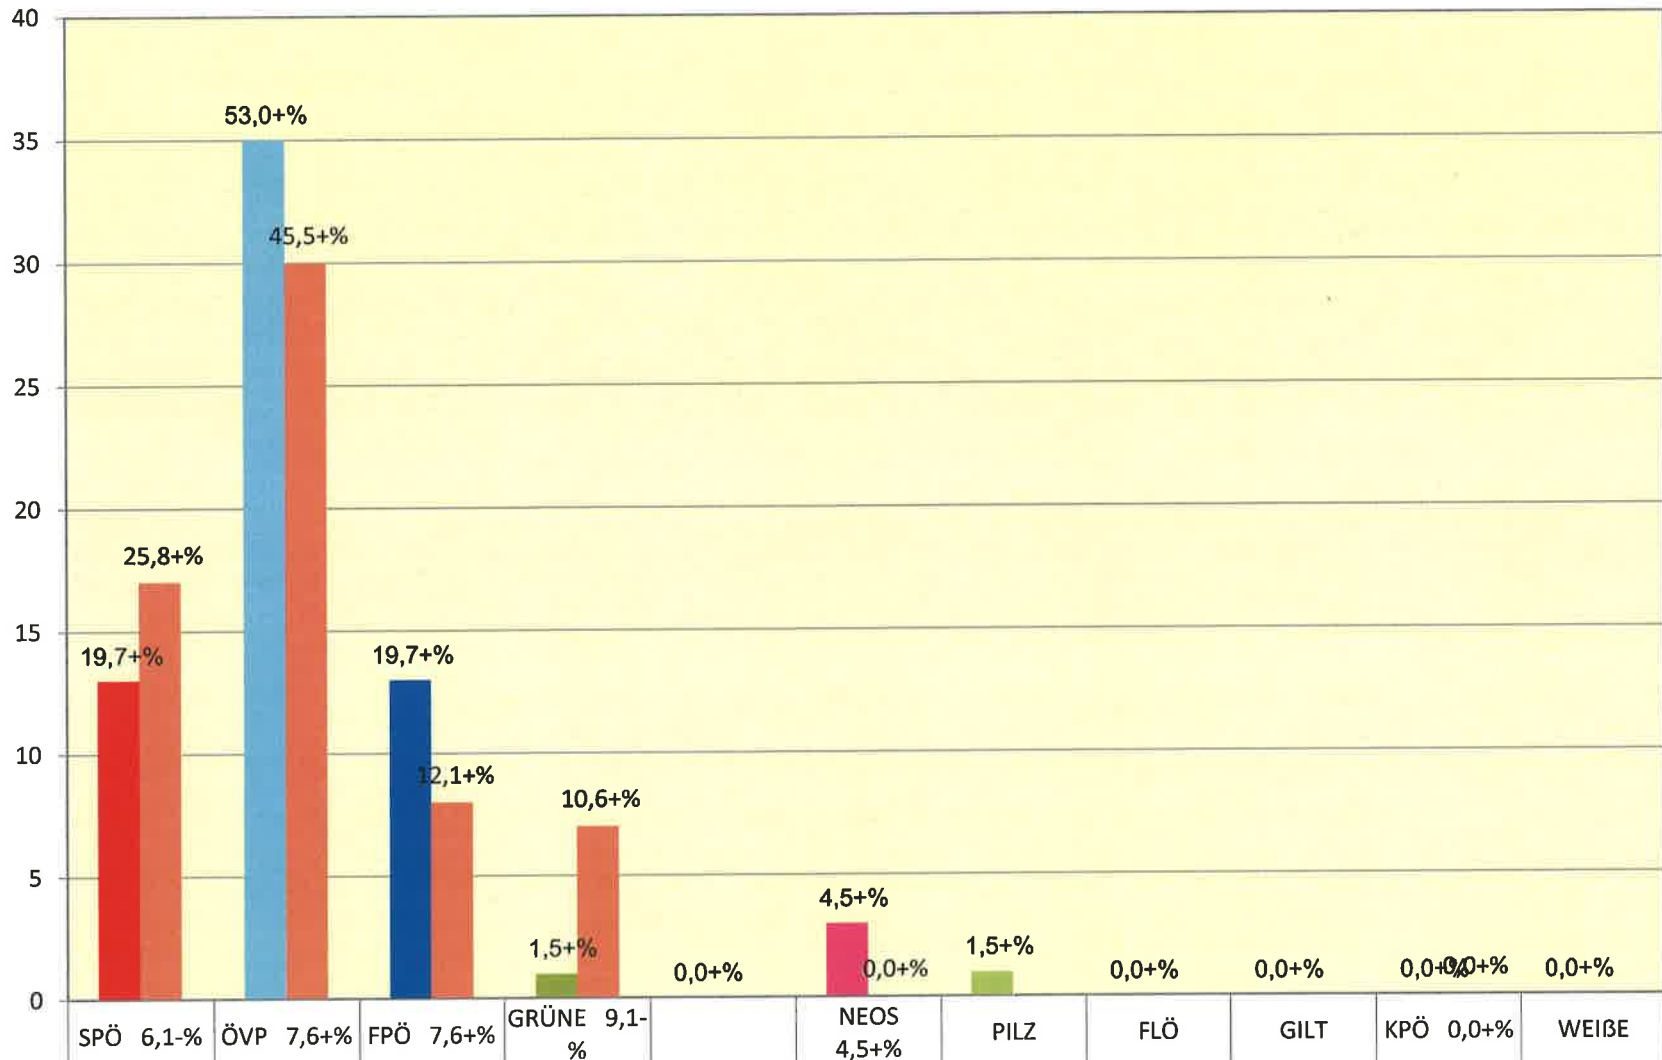

Sprengel 19 Kleinstelzendorf

■ Nationalratswahl 2017	13	35	13	1	0	3	1	0	0	0	0
■ Nationalratswahl 2013	17	30	8	7		0				0