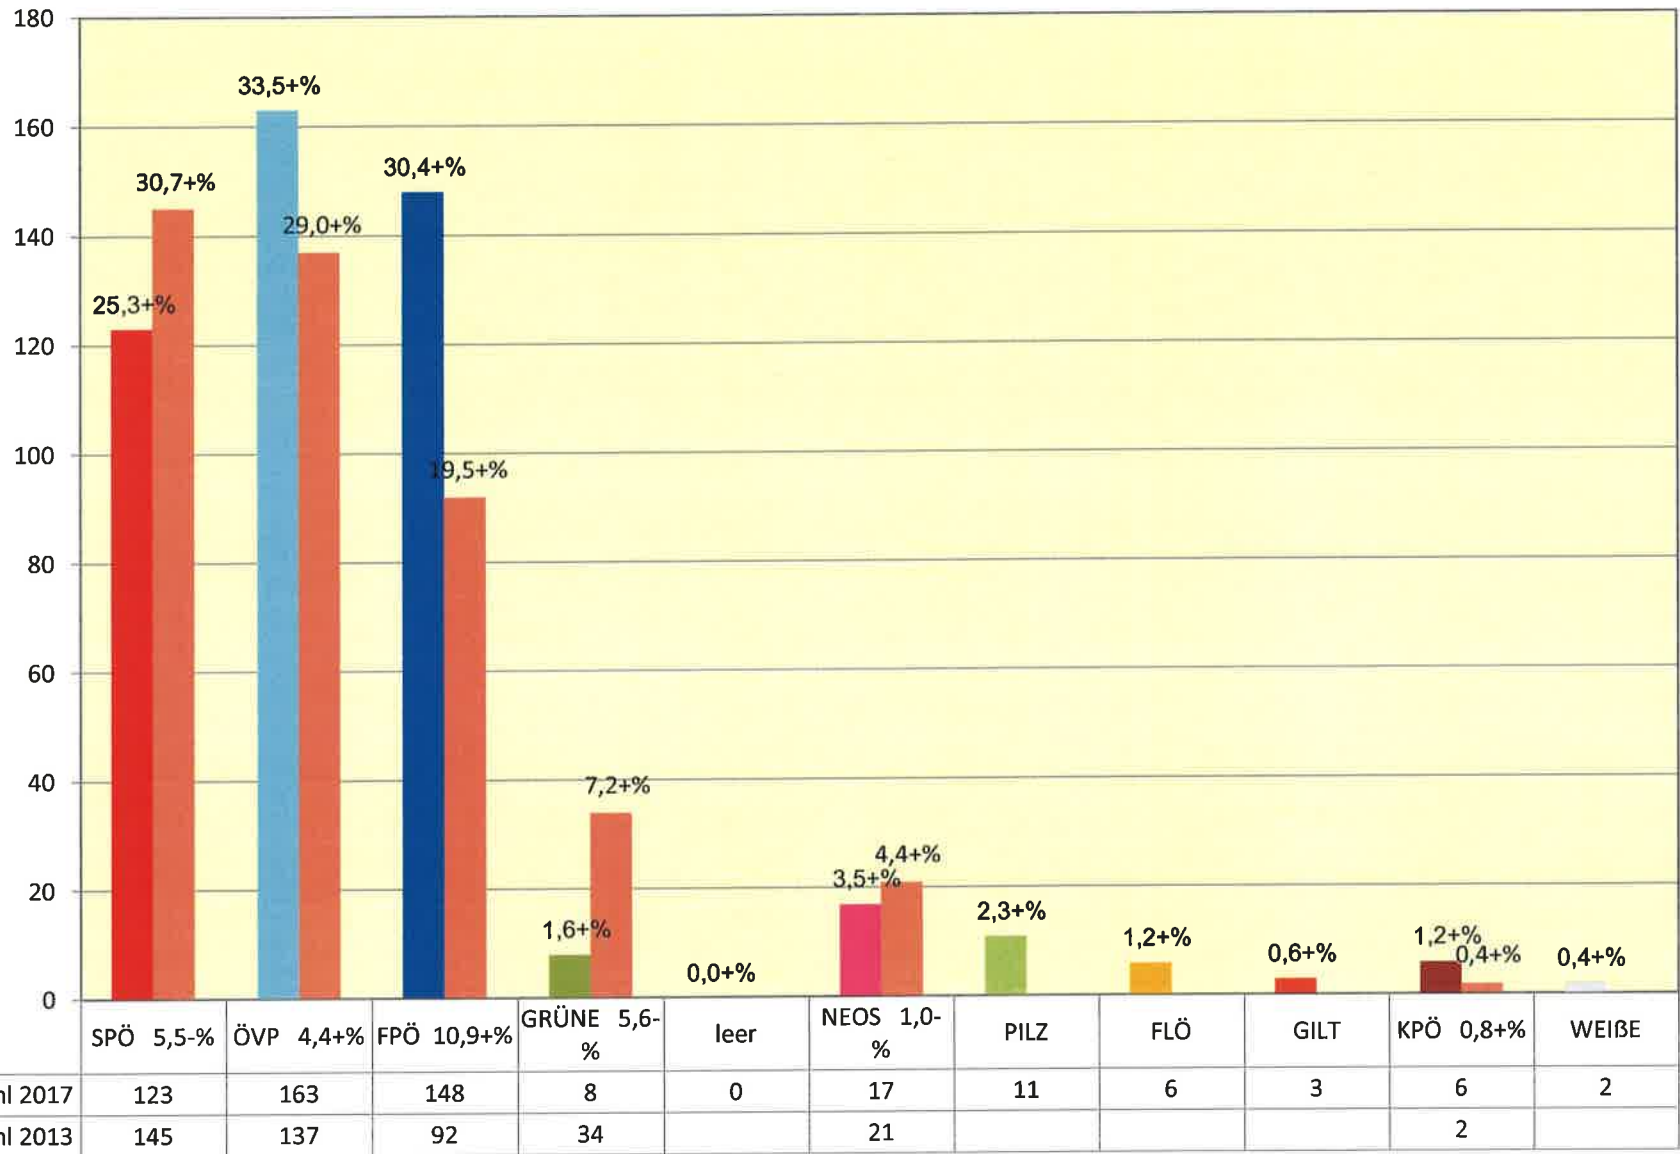

Sprengel 12 Breitenwaida