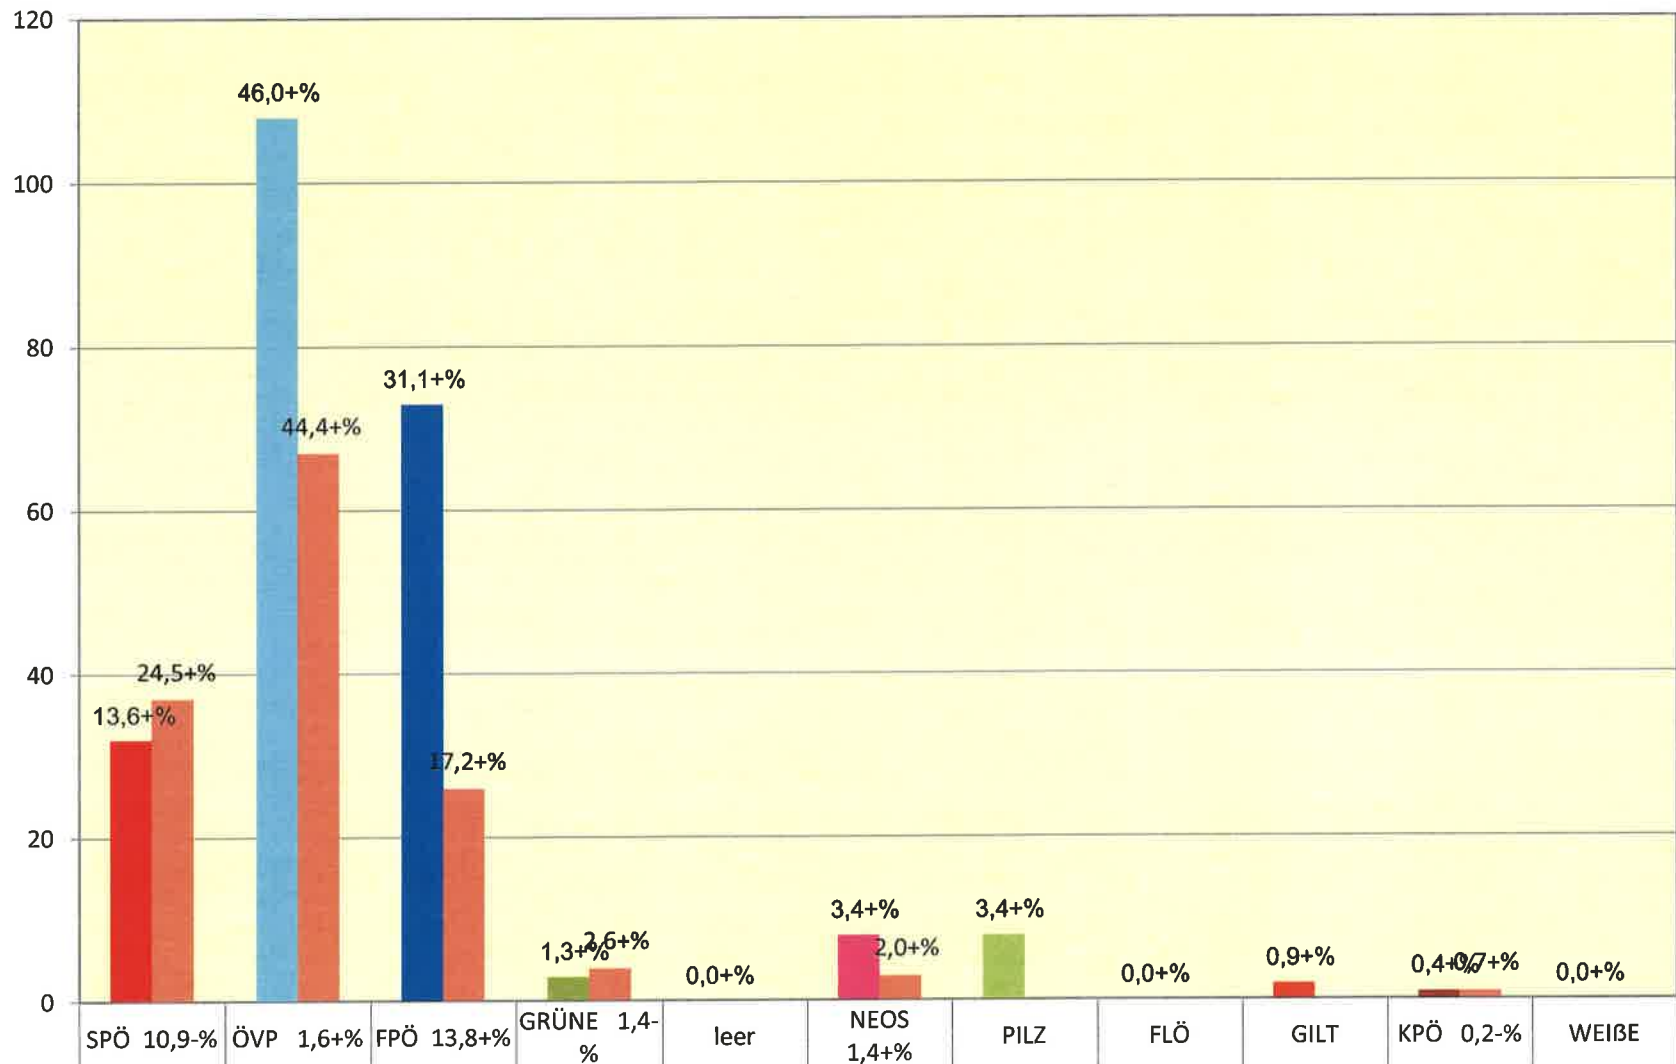

Sprengel 15 Enzersdorf/Th - Kleinkadolz

■ Nationalratswahl 2017	32	108	73	3	0	8	8	0	2	1	0
■ Nationalratswahl 2013	37	67	26	4		3				1