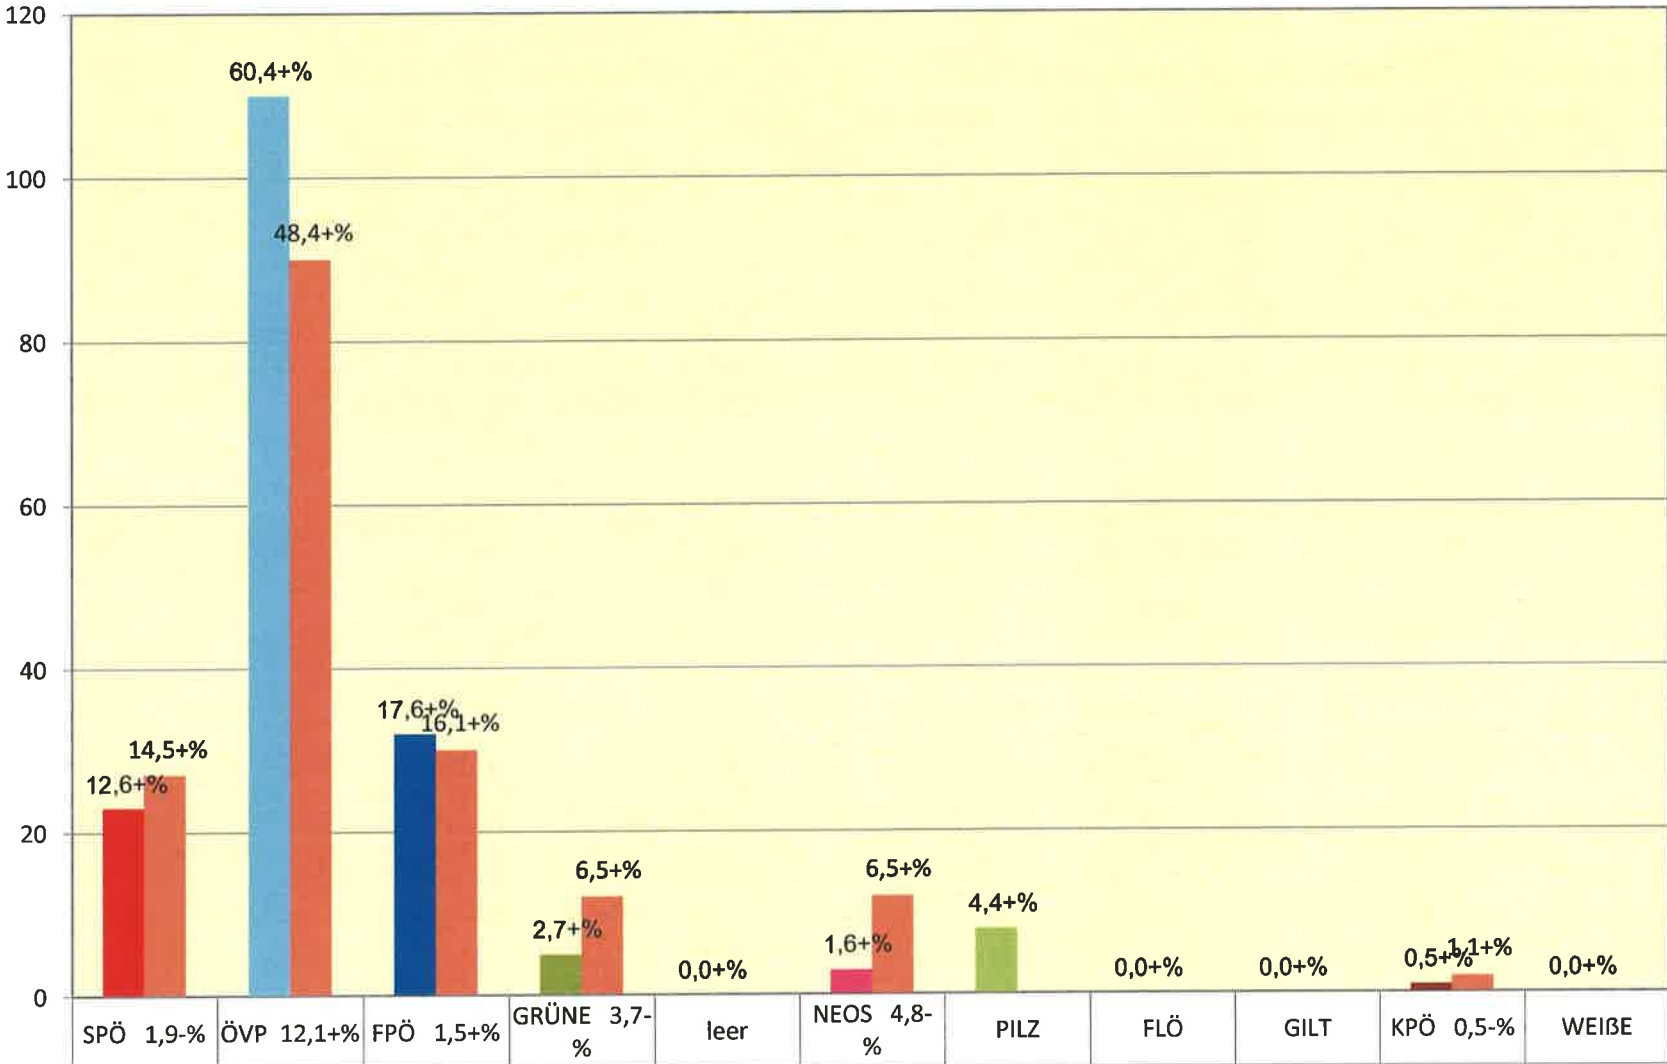

Sprengel 23 Oberfellabrunn

■ Nationalratswahl 2017	23	110	32	5	0	3	8	0	0	1	0
■ Nationalratswahl 2013	27	90	30	12		12				2