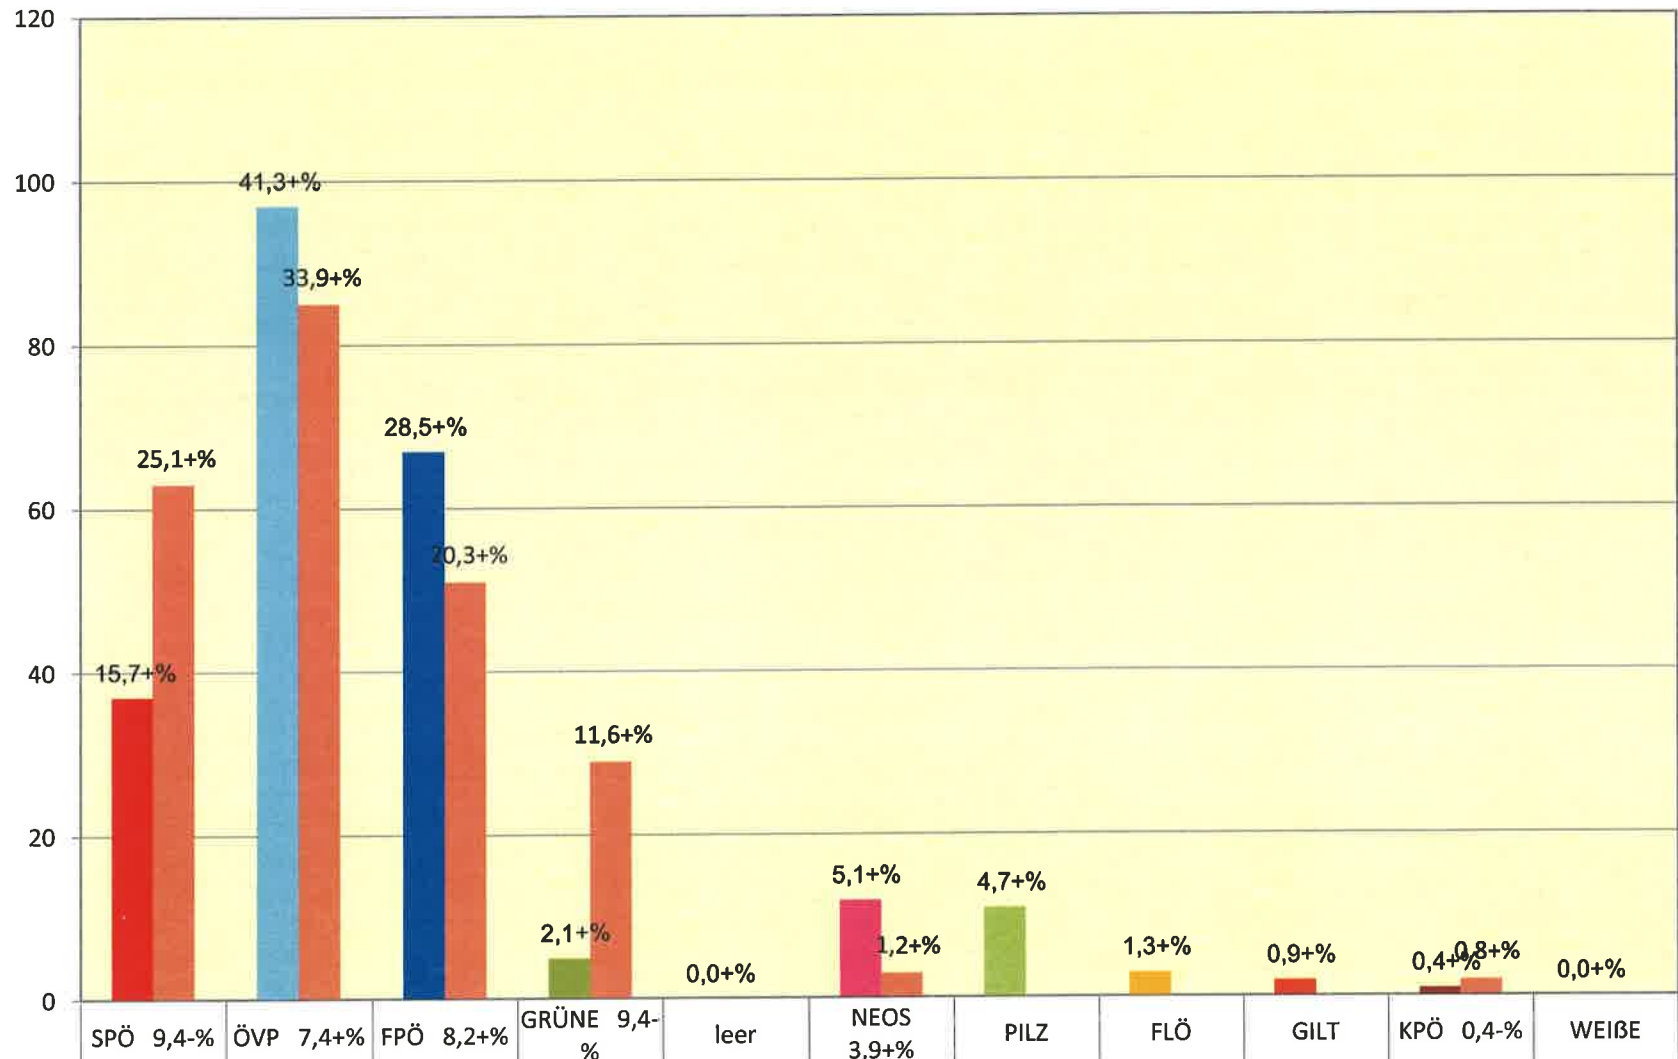

Sprengel 26 Sonnberg

Nationalratswahl 2017	37	97	67	5	0	12	11	3	2	1	0
Nationalratswahl 2013	63	85	51	29		3				2