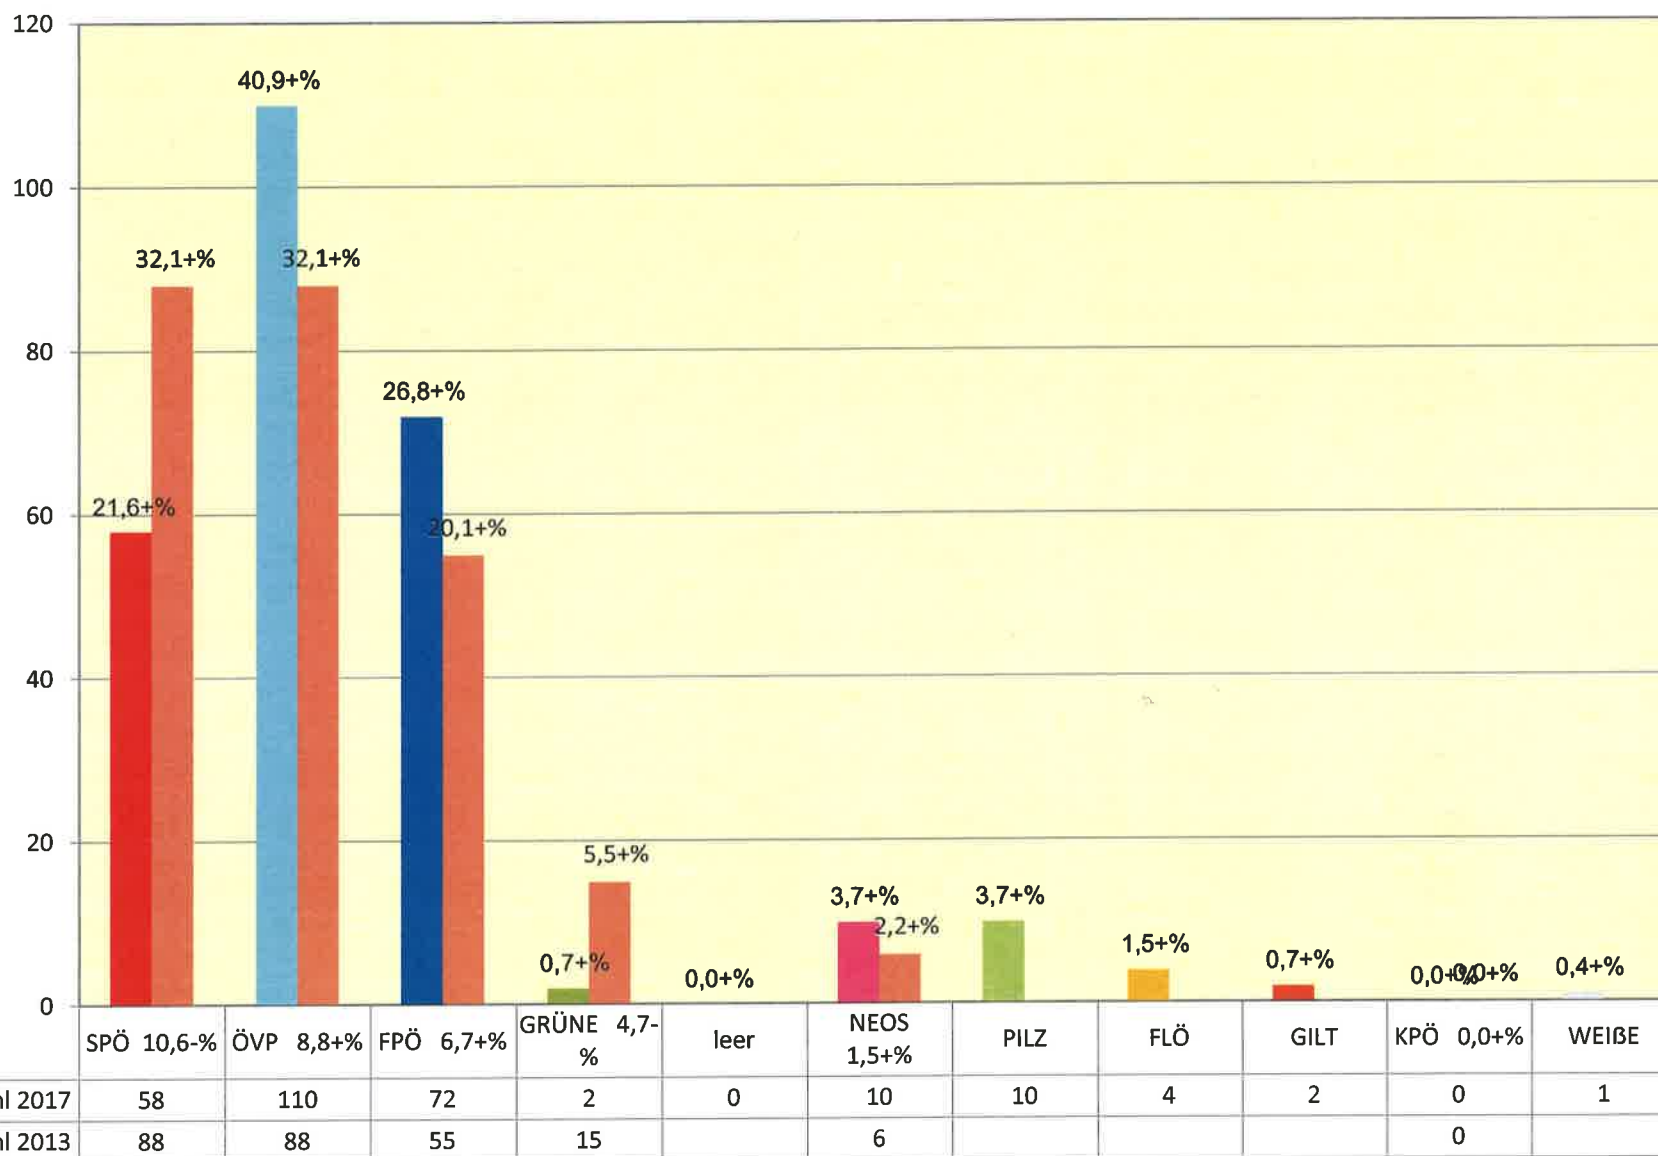

Sprengel 8 Kindergarten Pröllplatz 2