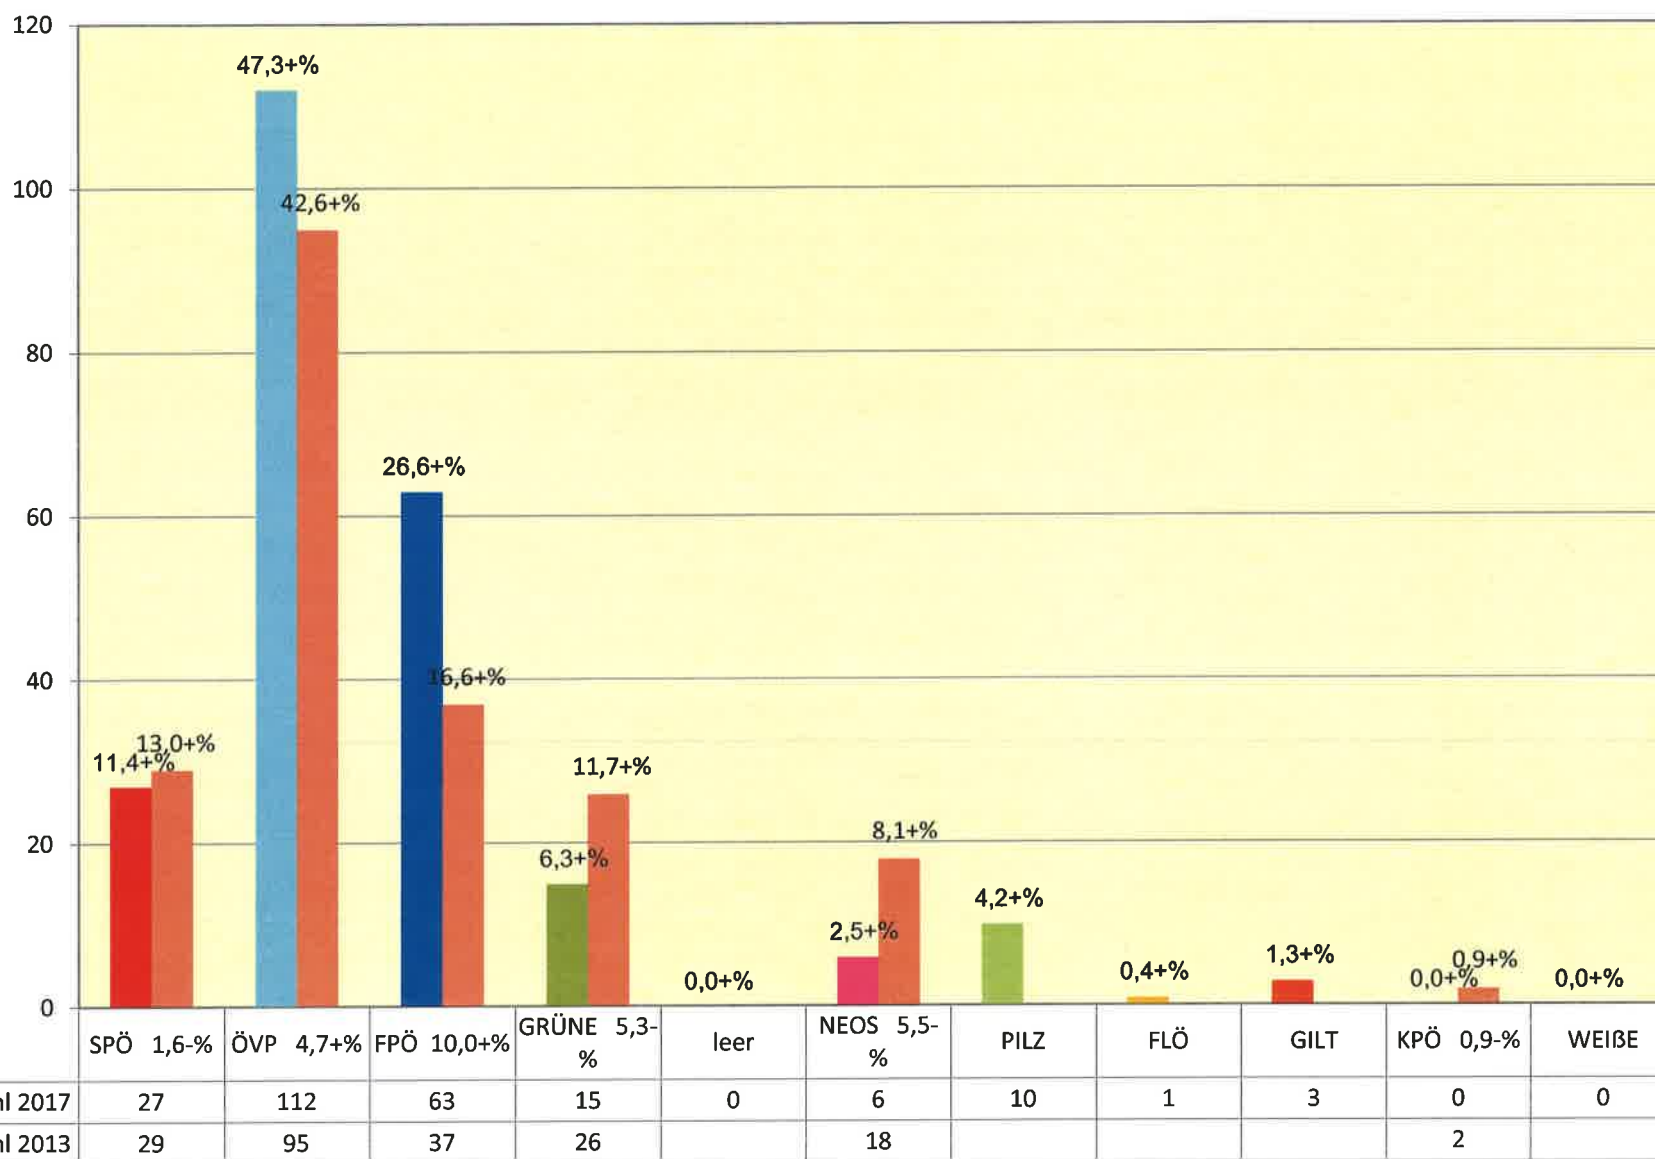

Sprengel 5 Rathaus Hauptplatz 1