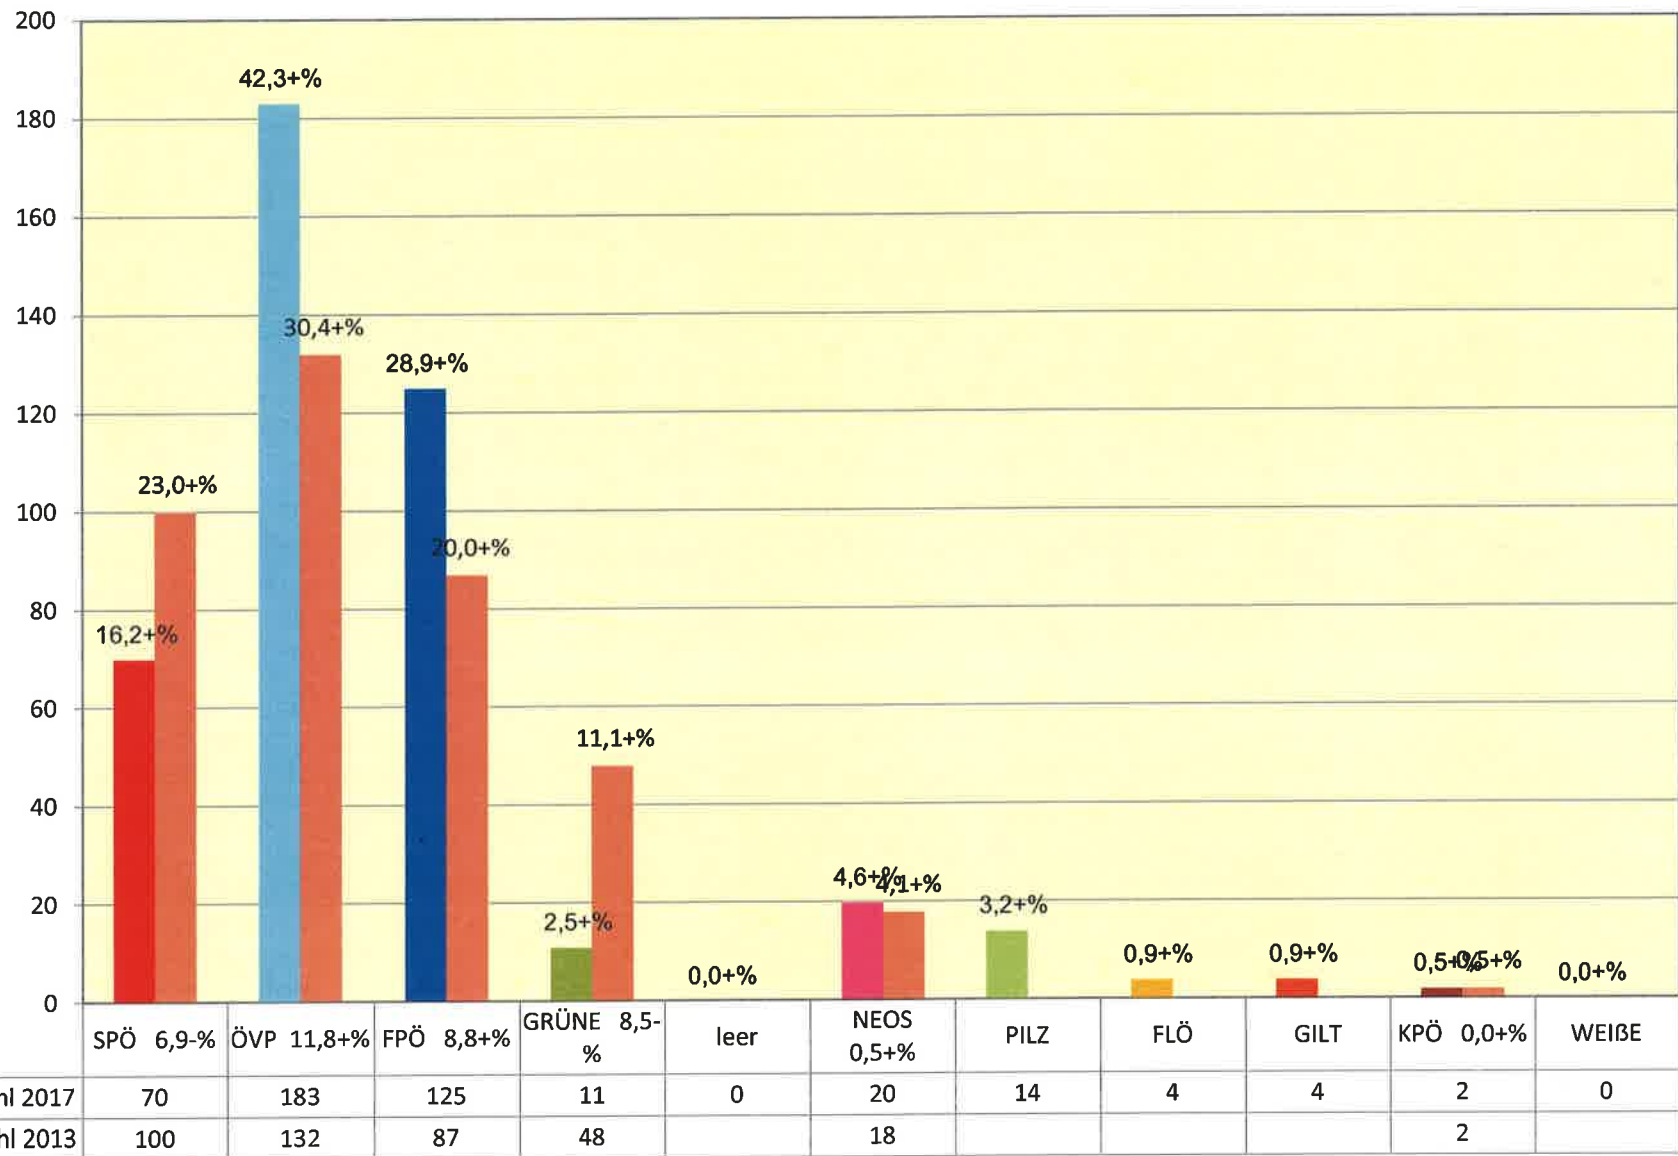

Sprengel 2 Kindergarten Brunnthalgasse 9