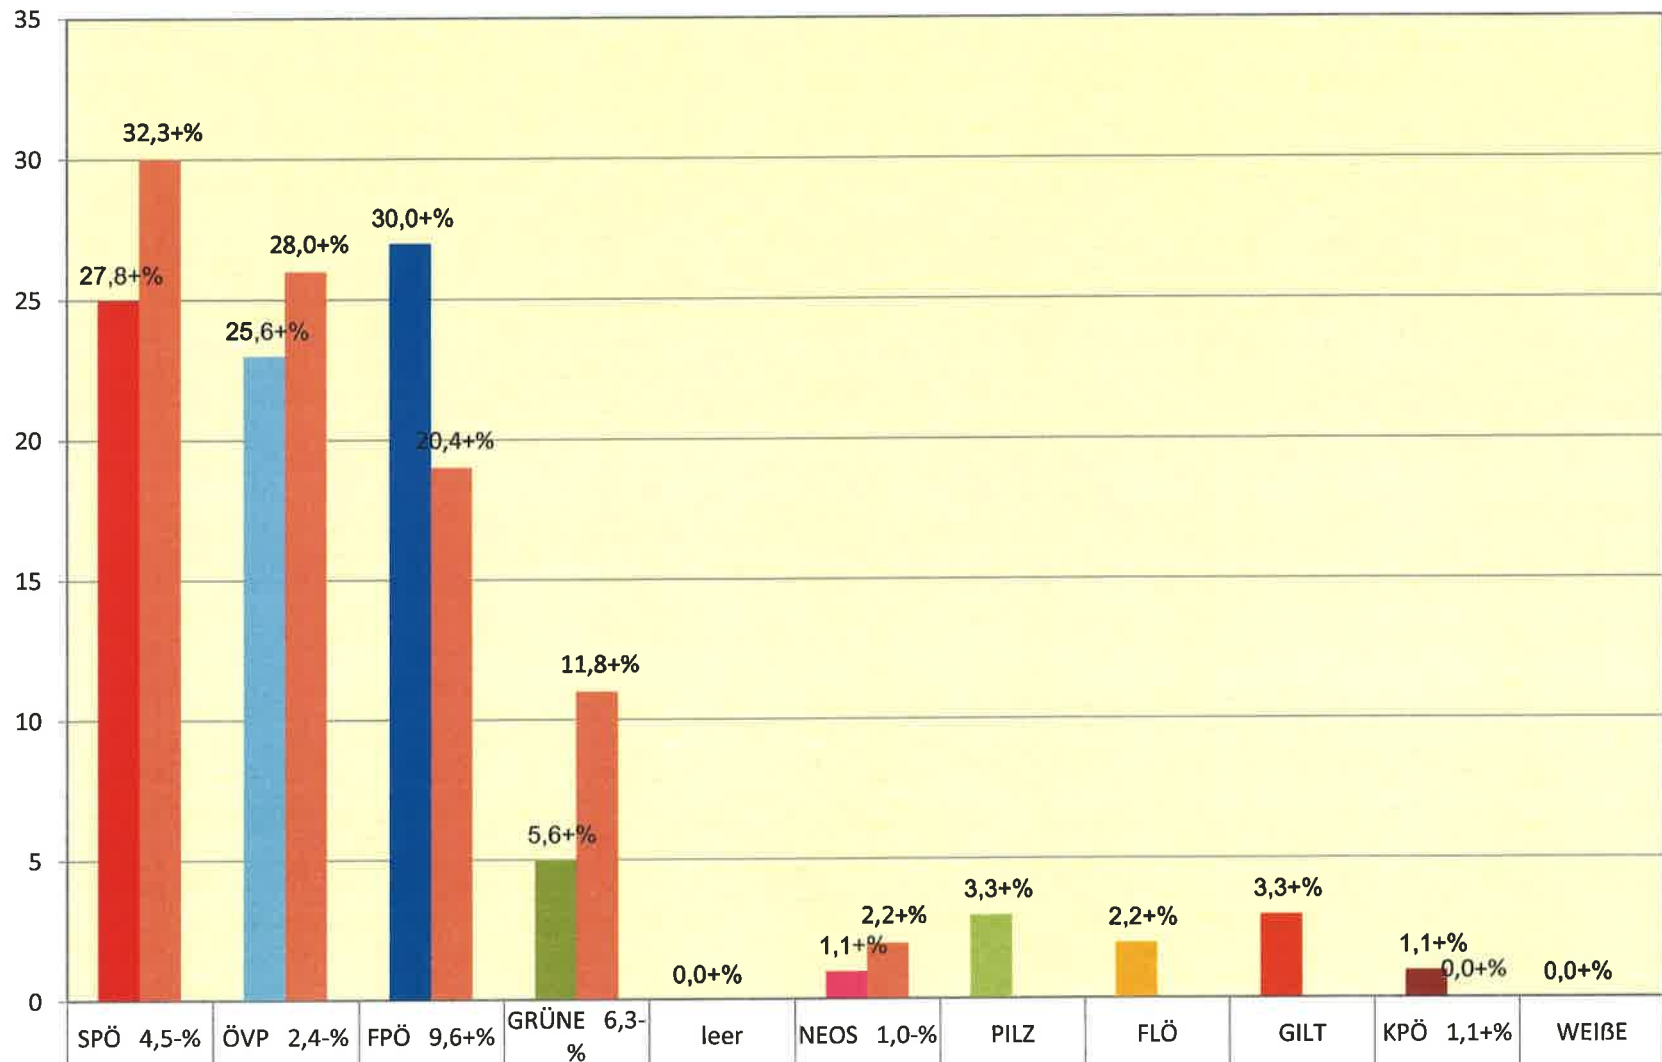

Sprengel 14 Eggendorf/Th

■ Nationalratswahl 2017	25	23	27	5	0	1	3	2	3	1	0
■ Nationalratswahl 2013	30	26	19	11		2				0