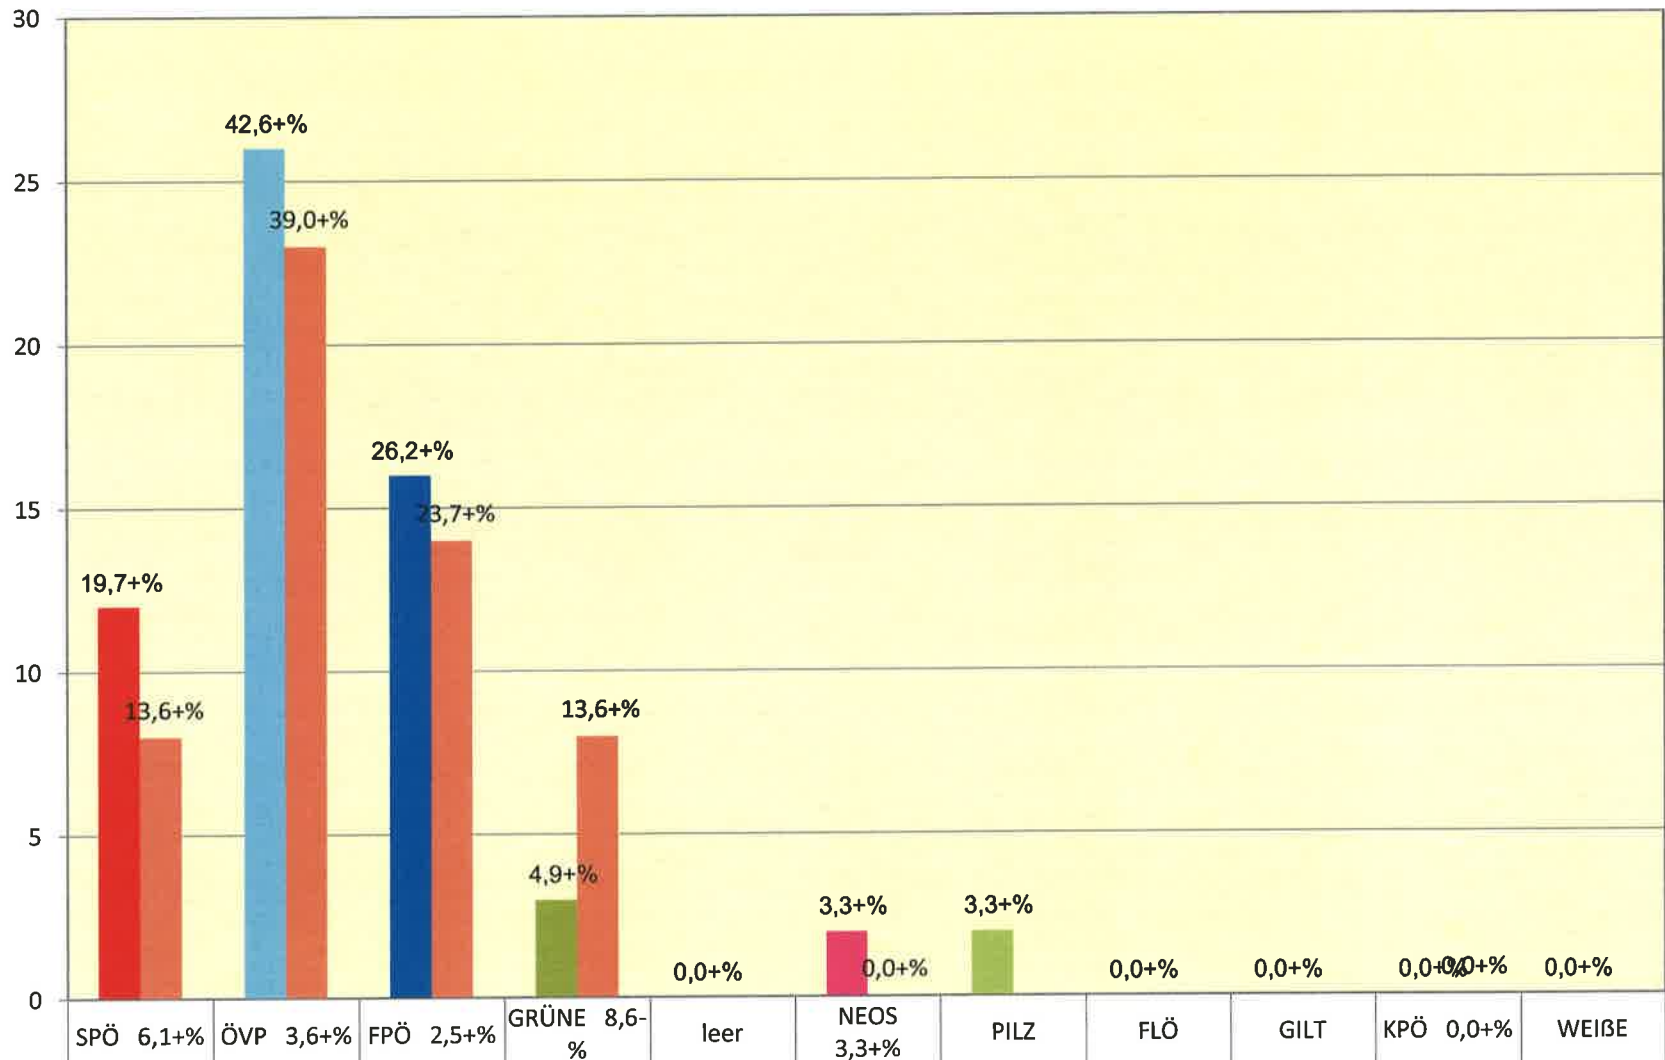

Zusammenstellung des vorläufigen Wahlergebnisses
Datum: 15.10.2017 Zeit: 12:43:42

Sprengel	Wahlbe- rechtigt	Abgeg. Stimmen	Ungült. Stimmen	Gültige Stimmen	Betei- ligung	SPÖ	ÖVP	FPÖ	GRÜNE	leer	NEOS	PILZ	FLÖ	GILT	KPÖ	WEIßE
	A	B	C	D	E	1	2	3	4	5	6	7	8	9	10	11
28 Weyerburg	92 %	74 80,43	1 1,35	73 98,65	80,43 %	9 12,33	36 49,32	20 27,40	1 1,37	0 0,00	1 1,37	3 4,11	3 4,11	0 0,00	0 0,00	0 0,00

Sprengel 28 Weyerburg

■ Nationalratswahl 2017

■ Nationalratswahl 2013

Zusammenstellung des vorläufigen Wahlergebnisses
Datum: 15.10.2017 Zeit: 12:10:54

Sprengel	Wahlbe- rechtigt	Abgeg. Stimmen	Ungült. Stimmen	Gültige Stimmen	Betei- ligung	SPÖ	ÖVP	FPÖ	GRÜNE	leer	NEOS	PILZ	FLÖ	GILT	KPÖ	WEIßE
	A	B	C	D	E	1	2	3	4	5	6	7	8	9	10	11
29 Wieselsfeld	82 %	61 74,39	0 0,00	61 100,00	74,39 %	12 19,67	26 42,62	16 26,23	3 4,92	0 0,00	2 3,28	2 3,28	0 0,00	0 0,00	0 0,00	0 0,00

Sprengel 29 Wieselsfeld

■ Nationalratswahl 2017	12	26	16	3	0	2	2	0	0	0	0
■ Nationalratswahl 2013	8	23	14	8		0				0	

Zusammenstellung des vorläufigen Wahlergebnisses
 Datum: 15.10.2017 Zeit: 11:54:20

Sprengel	Wahlbe- rechtigt	Abgeg. Stimmen	Ungült. Stimmen	Gültige Stimmen	Betei- ligung	SPÖ	ÖVP	FPÖ	GRÜNE	leer	NEOS	PILZ	FLÖ	GILT	KPÖ	WEIßE
	A	B	C	D	E	1	2	3	4	5	6	7	8	9	10	11
30 Wolfsbrunn	53 %	37 69,81	2 5,41	35 94,59	69,81 %	1 2,86	25 71,43	6 17,14	1 2,86	0 0,00	1 2,86	0 0,00	1 2,86	0 0,00	0 0,00	0 0,00