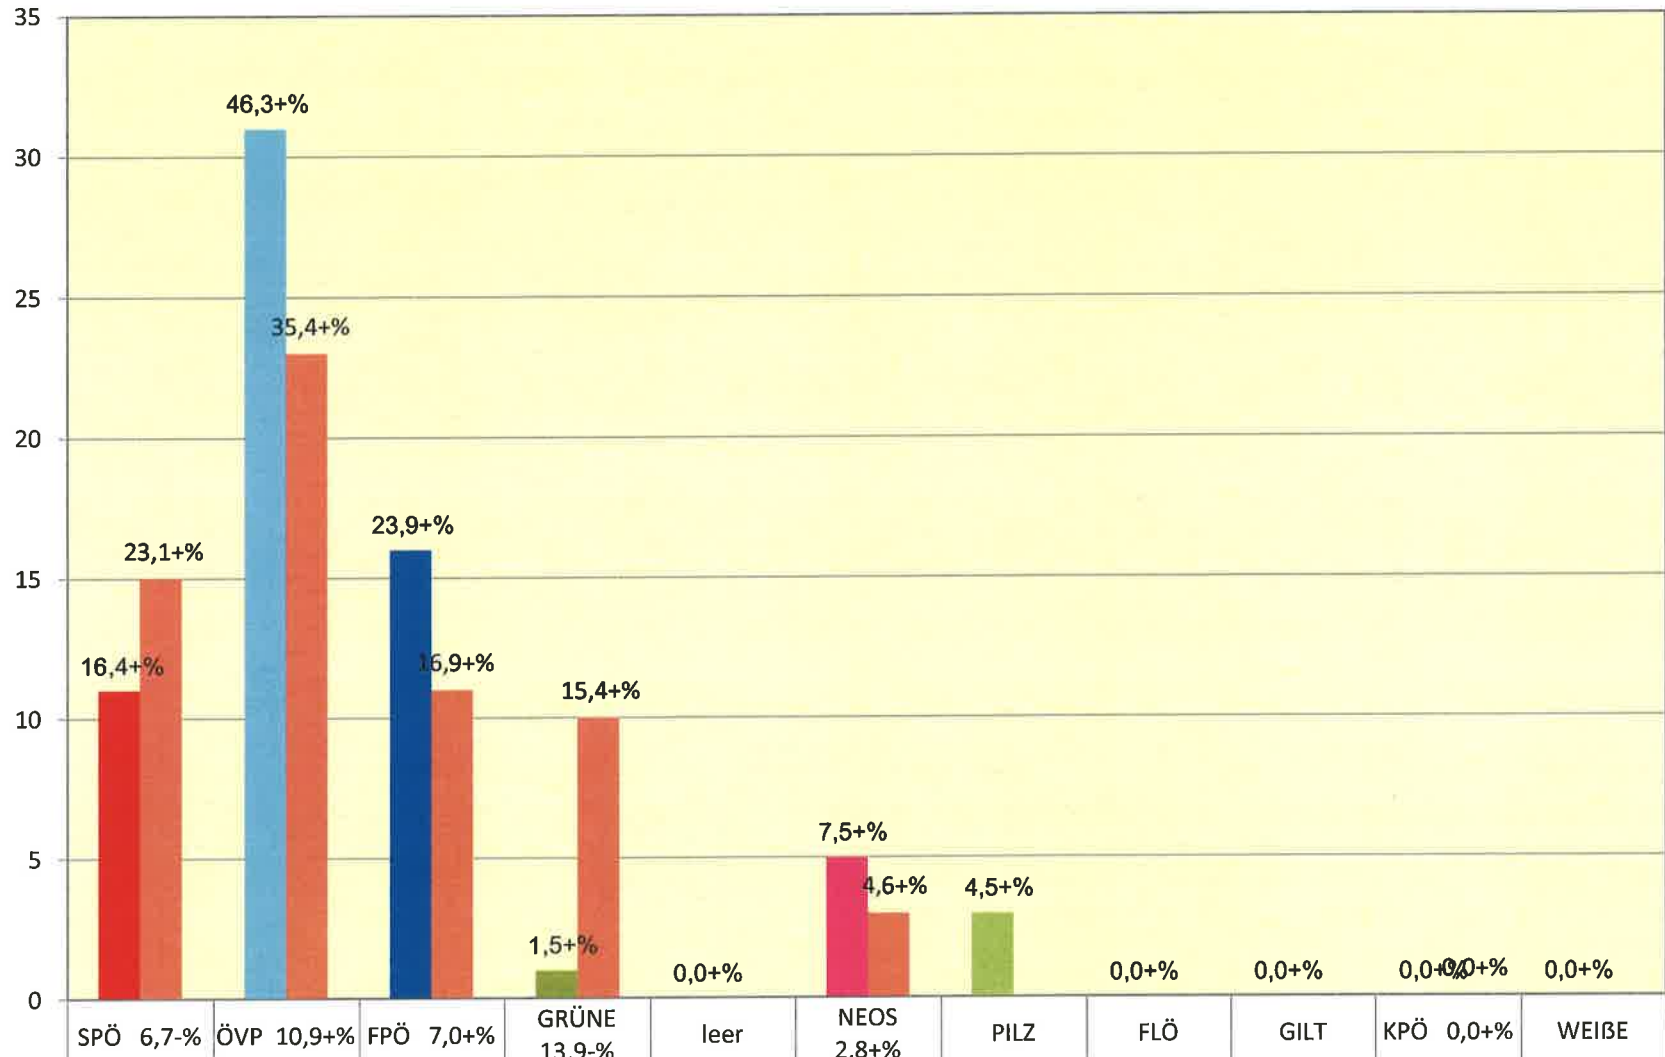

Sprengel 22 Mariathal

	SPÖ 6,7%	ÖVP 10,9%	FPÖ 7,0%	GRÜNE 13,9%	leer	NEOS 2,8%	PILZ	FLÖ	GILT	KPÖ 0,0%	WEIBE
Nationalratswahl 2017	11	31	16	1	0	5	3	0	0	0	0
Nationalratswahl 2013	15	23	11	10		3				0