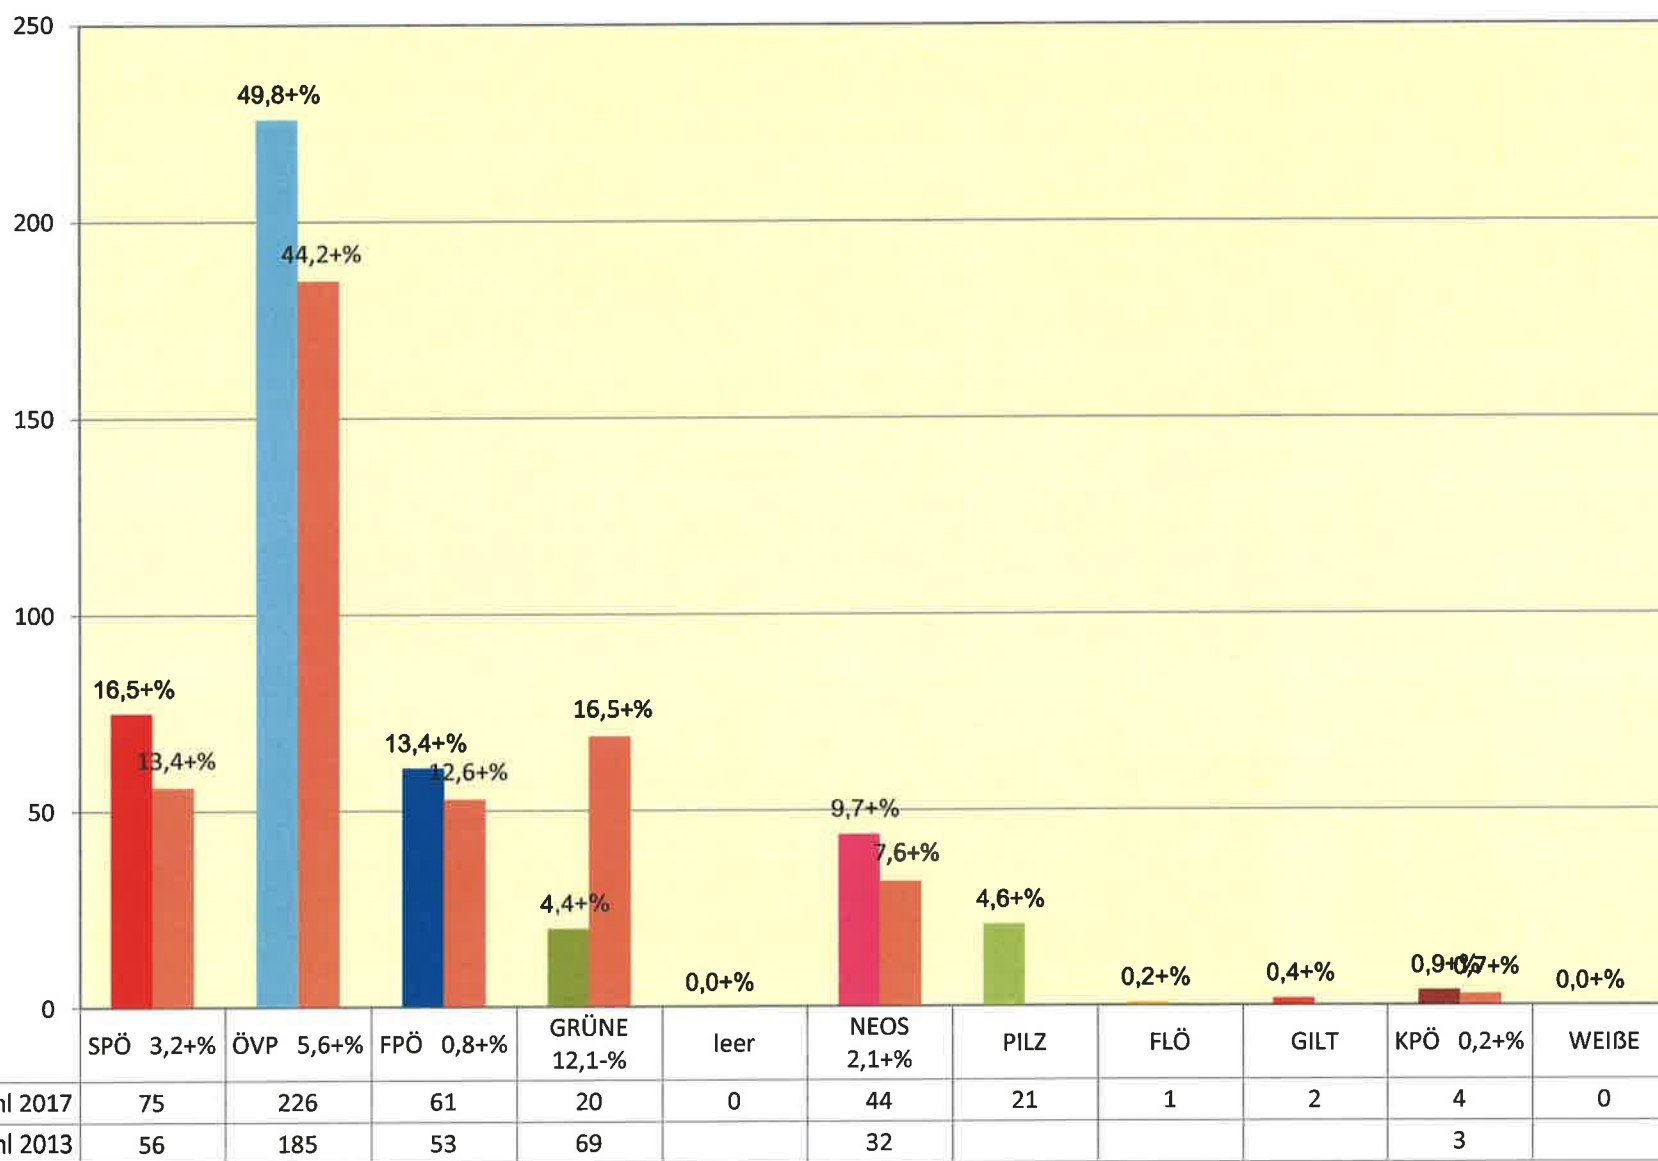

Sprenkel 6 Volksschule Koliskopplatz 7