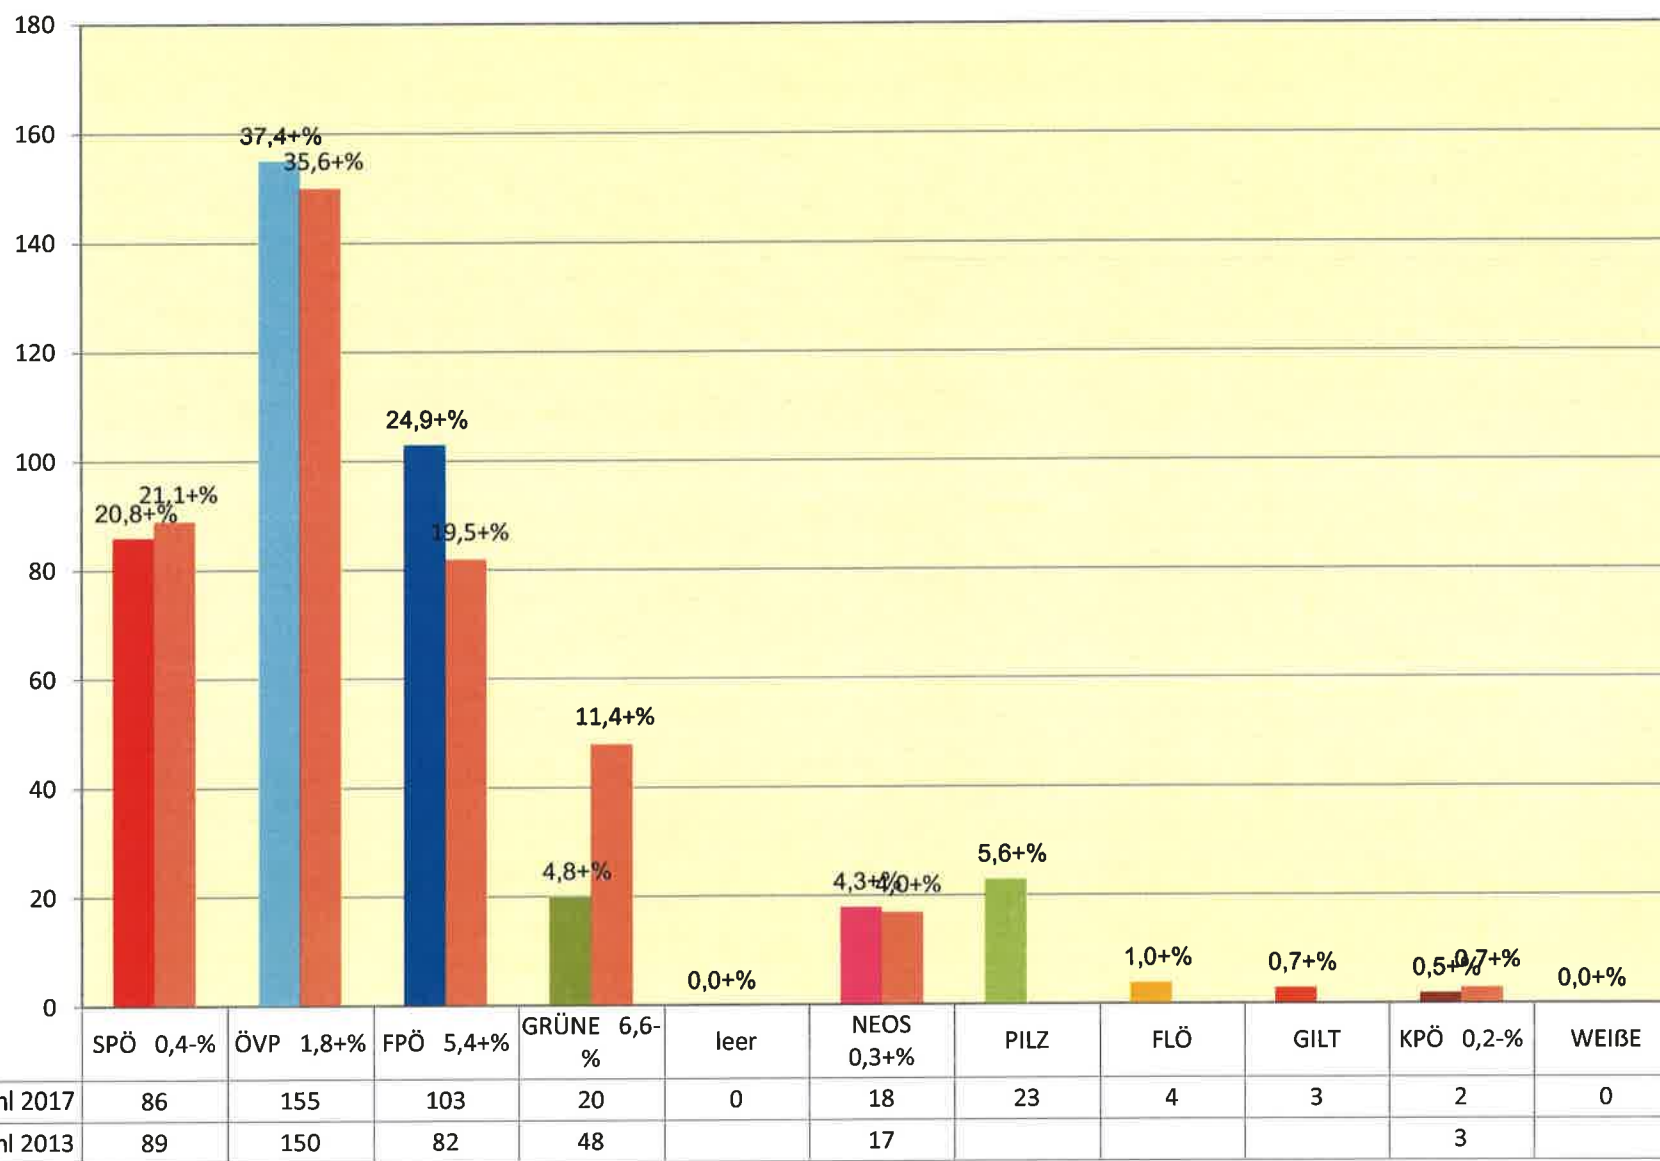

Sprengel 3 Volksschule Koliskopplatz 7