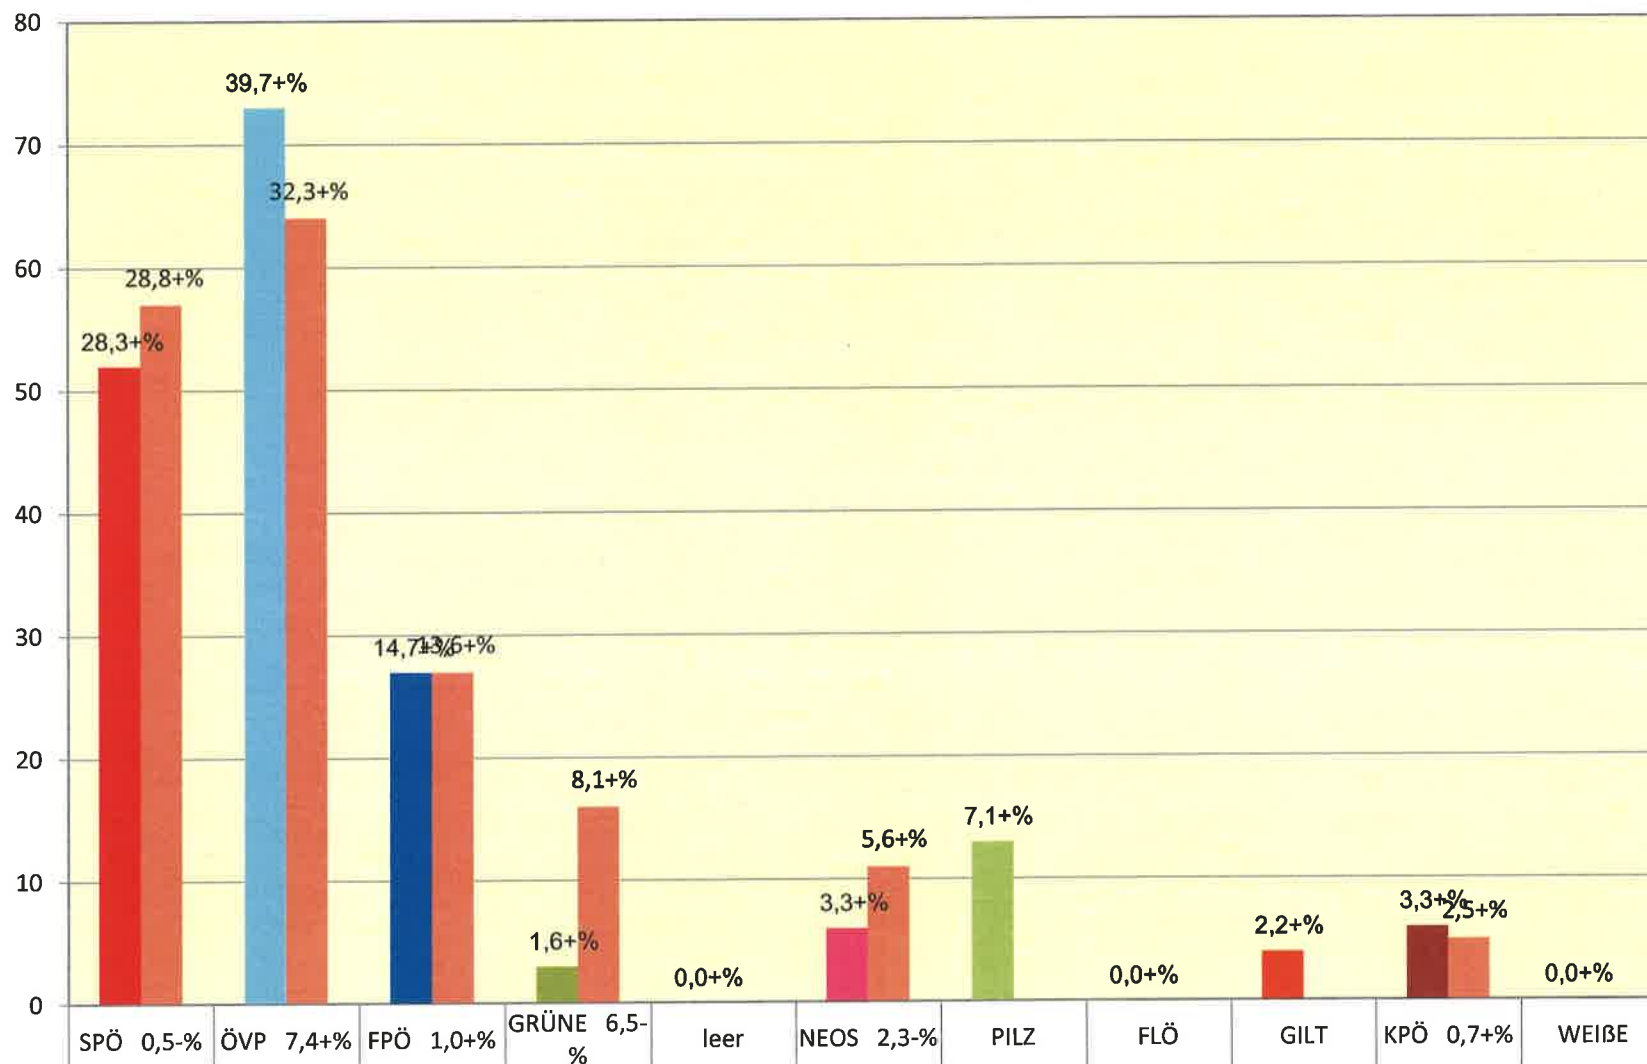

Sprengel 23 Oberfellabrunn

■ Nationalratswahl 2017	23	110	32	5	0	3	8	0	0	1	0
■ Nationalratswahl 2013	27	90	30	12		12				2	

Zusammenstellung des vorläufigen Wahlergebnisses
 Datum: 15.10.2017 Zeit: 12:10:33

Sprengel	Wahlbe- rechtigt	Abgeg. Stimmen	Ungült. Stimmen	Gültige Stimmen	Betei- ligung	SPÖ	ÖVP	FPÖ	GRÜNE	leer	NEOS	PILZ	FLÖ	GILT	KPÖ	WEIßE
	A	B	C	D	E	1	2	3	4	5	6	7	8	9	10	11
24 Puch	81 %	70 86,42	0 0,00	70 100,00	86,42 %	6 8,57	31 44,29	26 37,14	1 1,43	0 0,00	1 1,43	4 5,71	0 0,00	1 1,43	0 0,00	0 0,00

Sprengel 24 Puch

Zusammenstellung des vorläufigen Wahlergebnisses
 Datum: 15.10.2017 Zeit: 13:28:32

Sprengel	Wahlbe- rechtigt	Abgeg. Stimmen	Ungült. Stimmen	Gültige Stimmen	Betei- ligung	SPÖ	ÖVP	FPÖ	GRÜNE	leer	NEOS	PILZ	FLÖ	GILT	KPÖ	WEIßE
	A	B	C	D	E	1	2	3	4	5	6	7	8	9	10	11
25 Raschala	249 %	185 74,30	1 0,54	184 99,46	74,30 %	52 28,26	73 39,67	27 14,67	3 1,63	0 0,00	6 3,26	13 7,07	0 0,00	4 2,17	6 3,26	0 0,00

Sprengel 25 Raschala

	SPÖ 0,5-%	ÖVP 7,4+%	FPÖ 1,0+%	GRÜNE % 6,5-	leer	NEOS 2,3-%	PILZ	FLÖ	GILT	KPÖ 0,7+%	WEIBE
Nationalratswahl 2017	52	73	27	3	0	6	13	0	4	6	0
Nationalratswahl 2013	57	64	27	16		11				5	