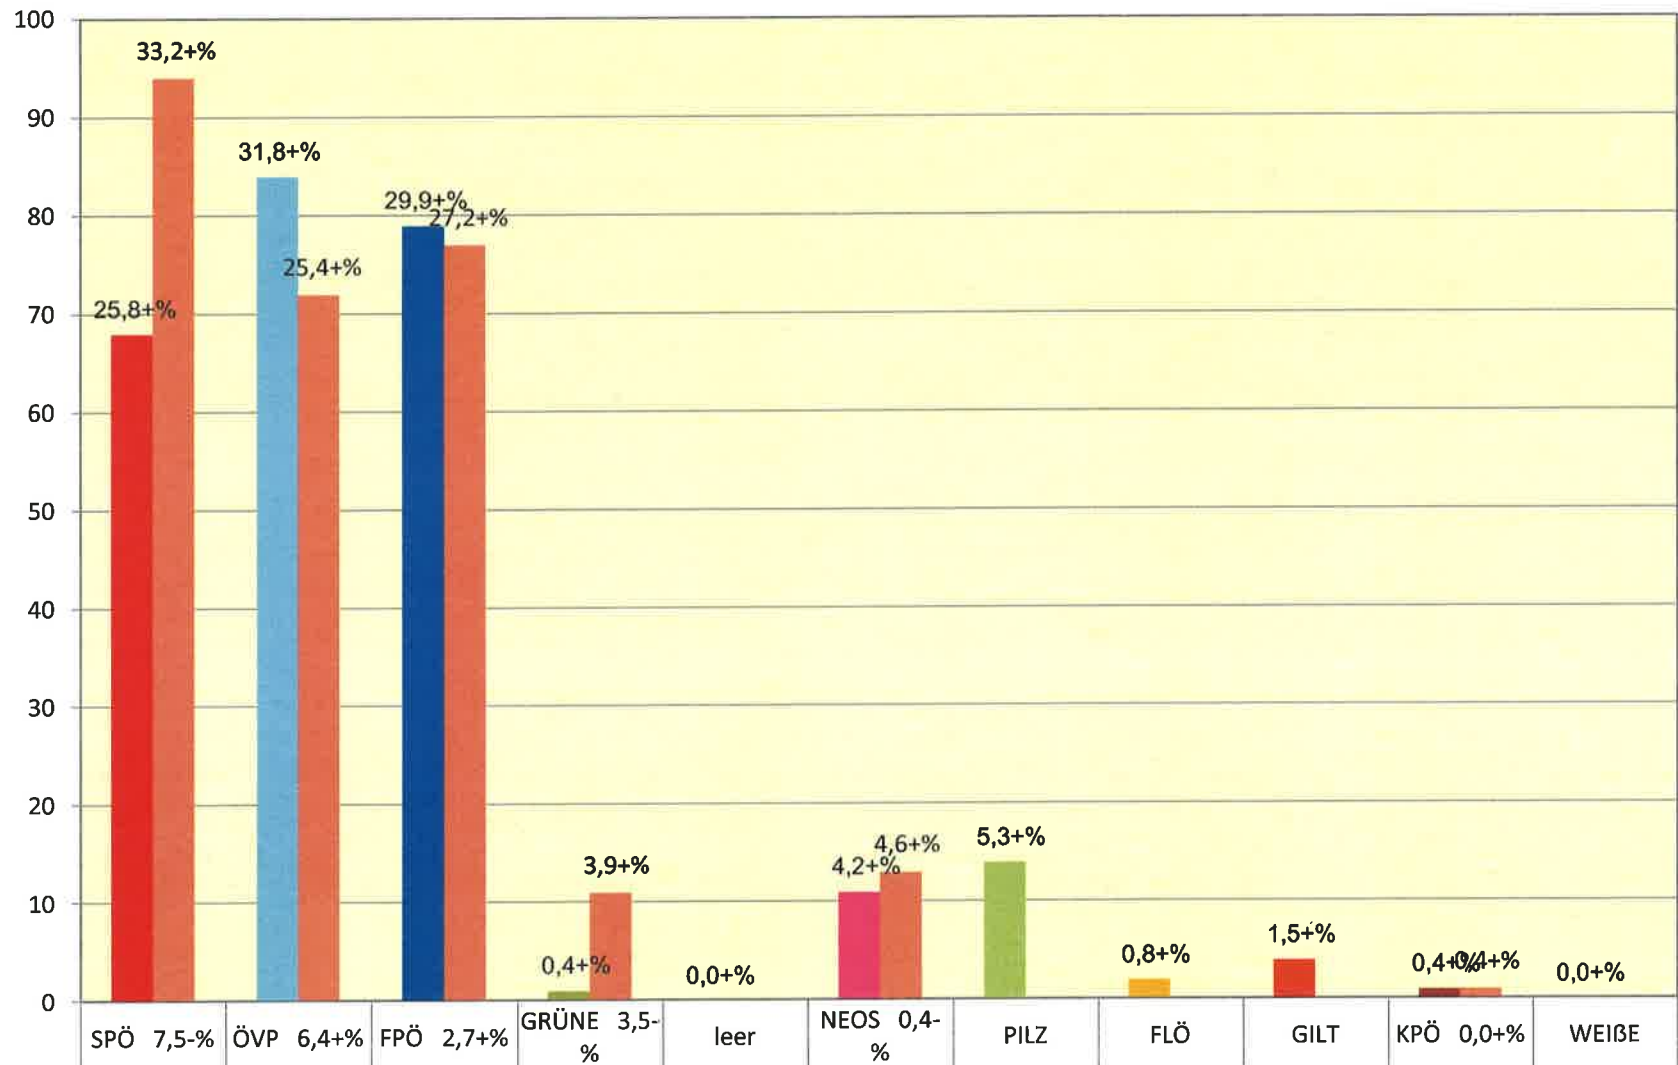

Sprengel 9 Kindergarten Pröllplatz 2

	SPÖ 7,5-%	ÖVP 6,4+%	FPÖ 2,7+%	GRÜNE 3,5-%	leer	NEOS 0,4-%	PILZ	FLÖ	GILT	KPÖ 0,0+%	WEIBE
Nationalratswahl 2017	68	84	79	1	0	11	14	2	4	1	0
Nationalratswahl 2013	94	72	77	11		13				1