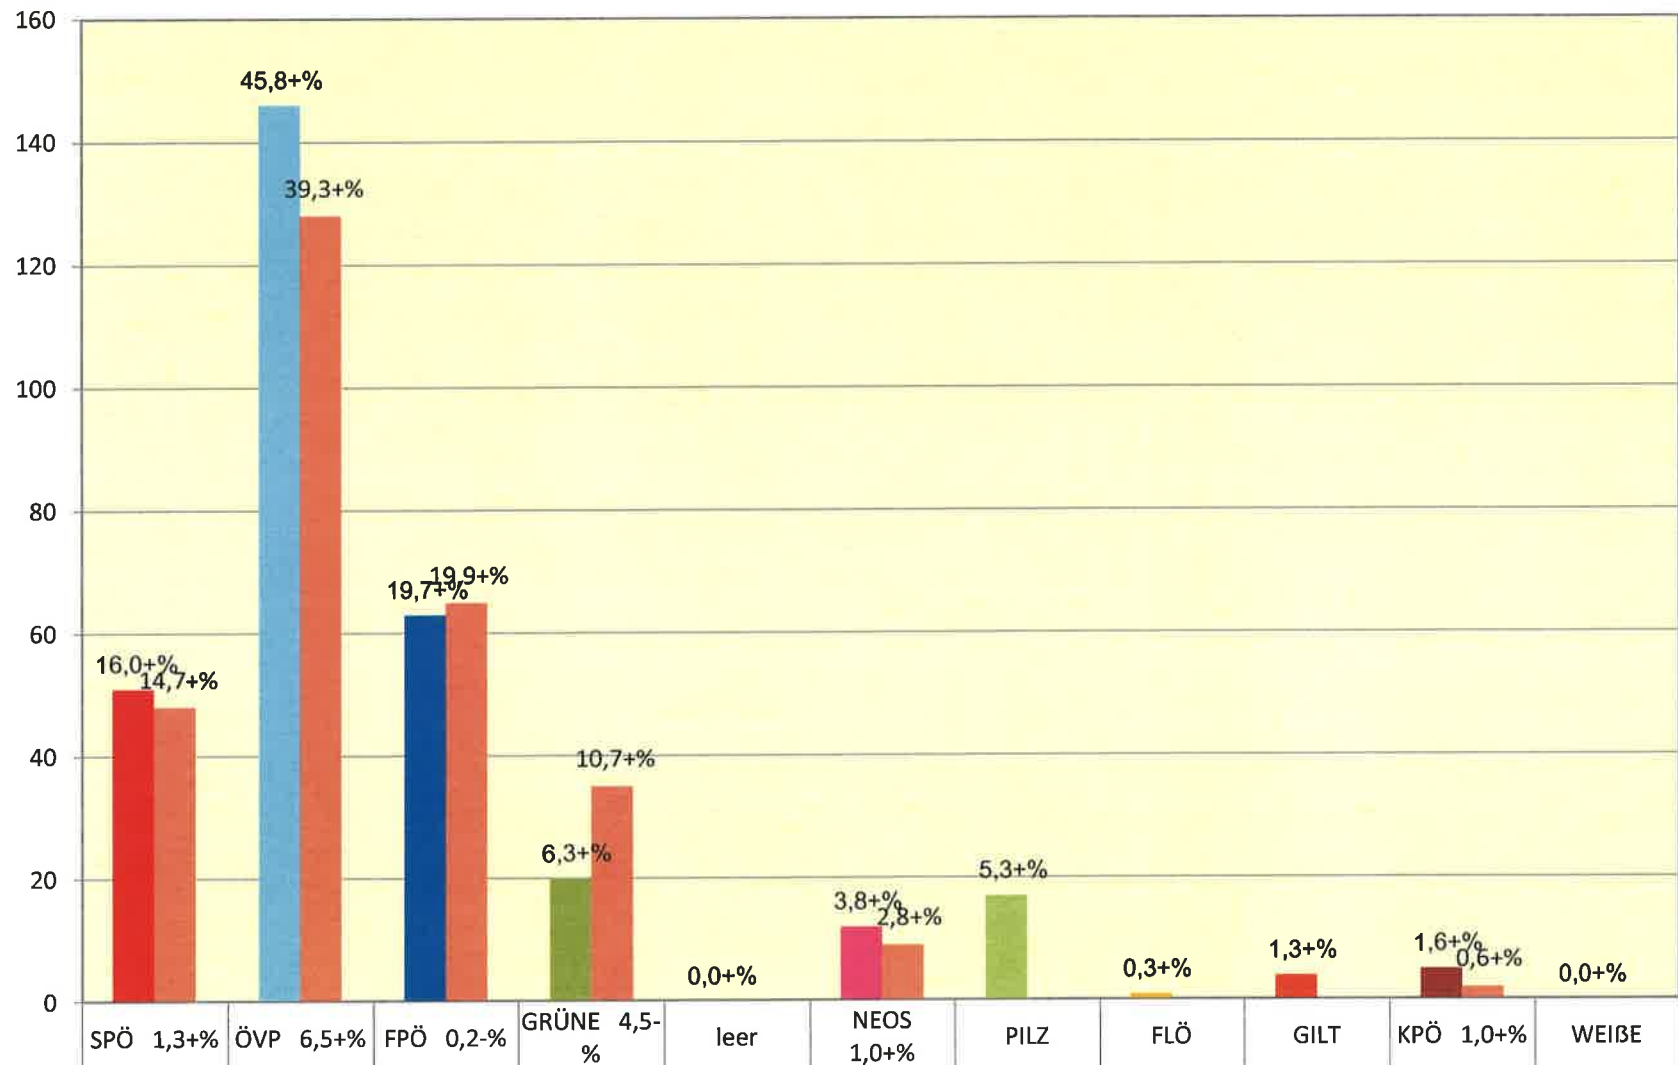

Sprengel 7 Volksschule Kirchenplatz 4

■ Nationalratswahl 2017	51	146	63	20	0	12	17	1	4	5	0
■ Nationalratswahl 2013	48	128	65	35		9				2