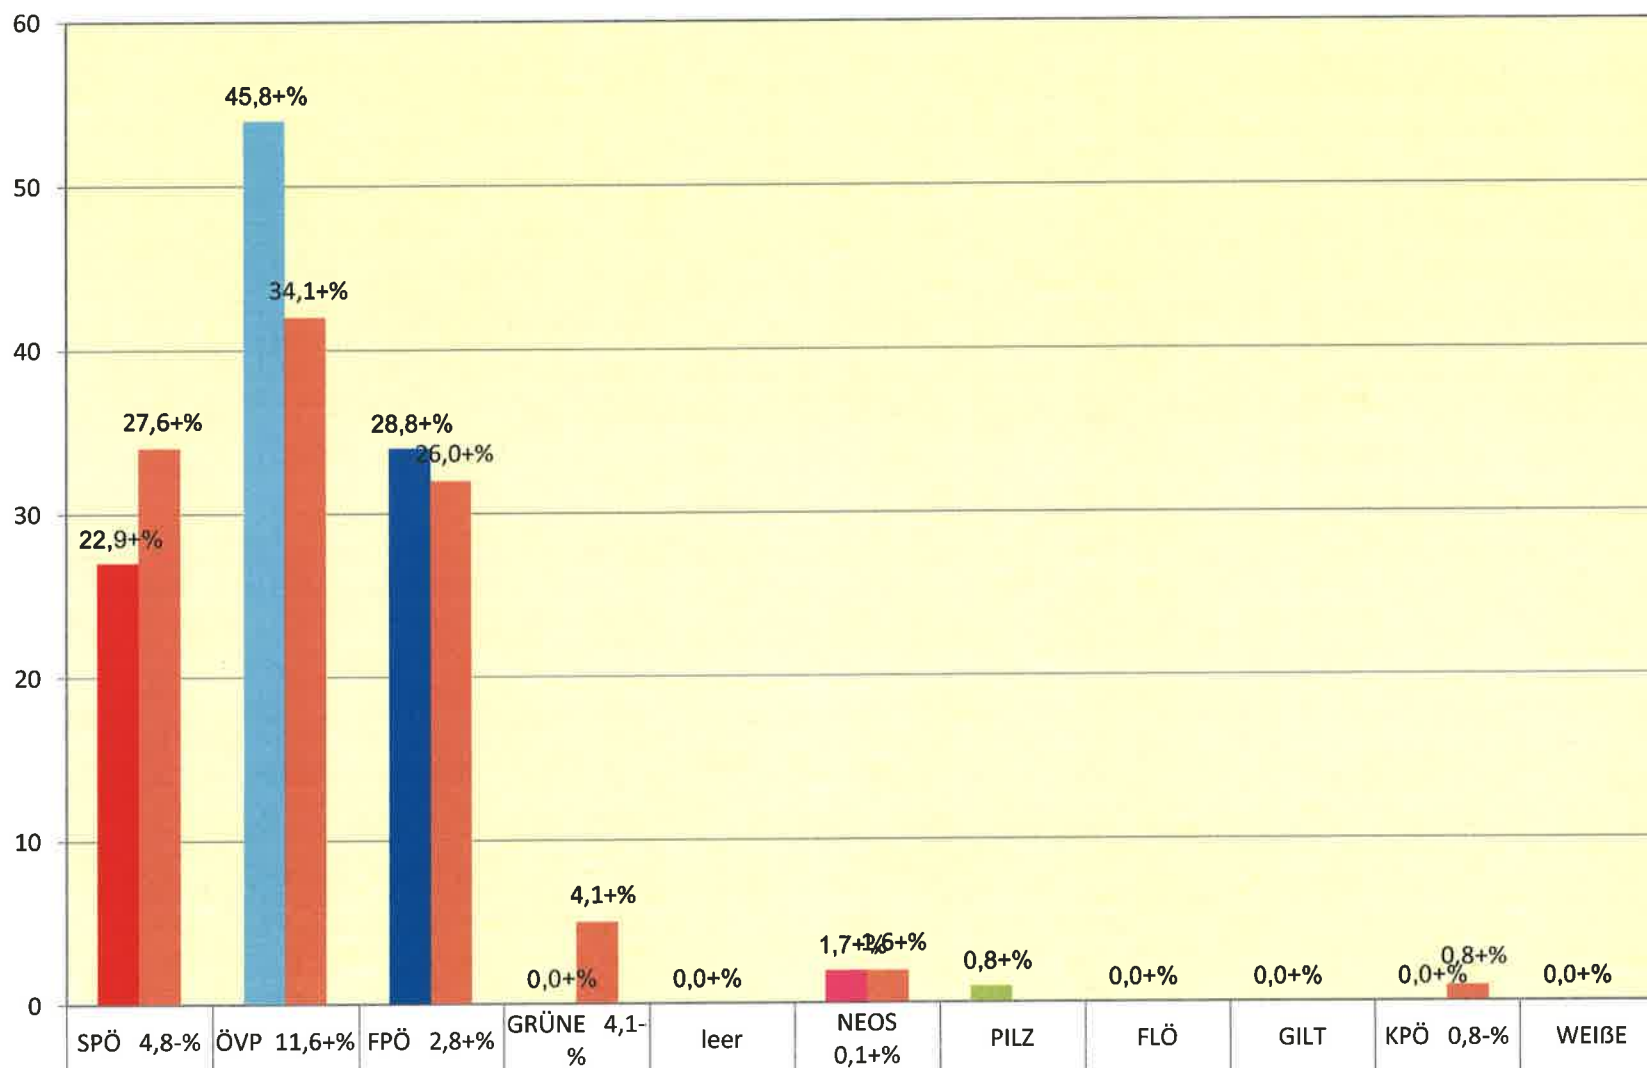

Sprengel 27 Sutzenbrunn

	SPÖ 4,8-%	ÖVP 11,6+%	FPÖ 2,8+%	GRÜNE 4,1-%	leer	NEOS 0,1+%	PILZ	FLÖ	GILT	KPÖ 0,8-%	WEIßE
Nationalratswahl 2017	27	54	34	0	0	2	1	0	0	0	0
Nationalratswahl 2013	34	42	32	5		2				1