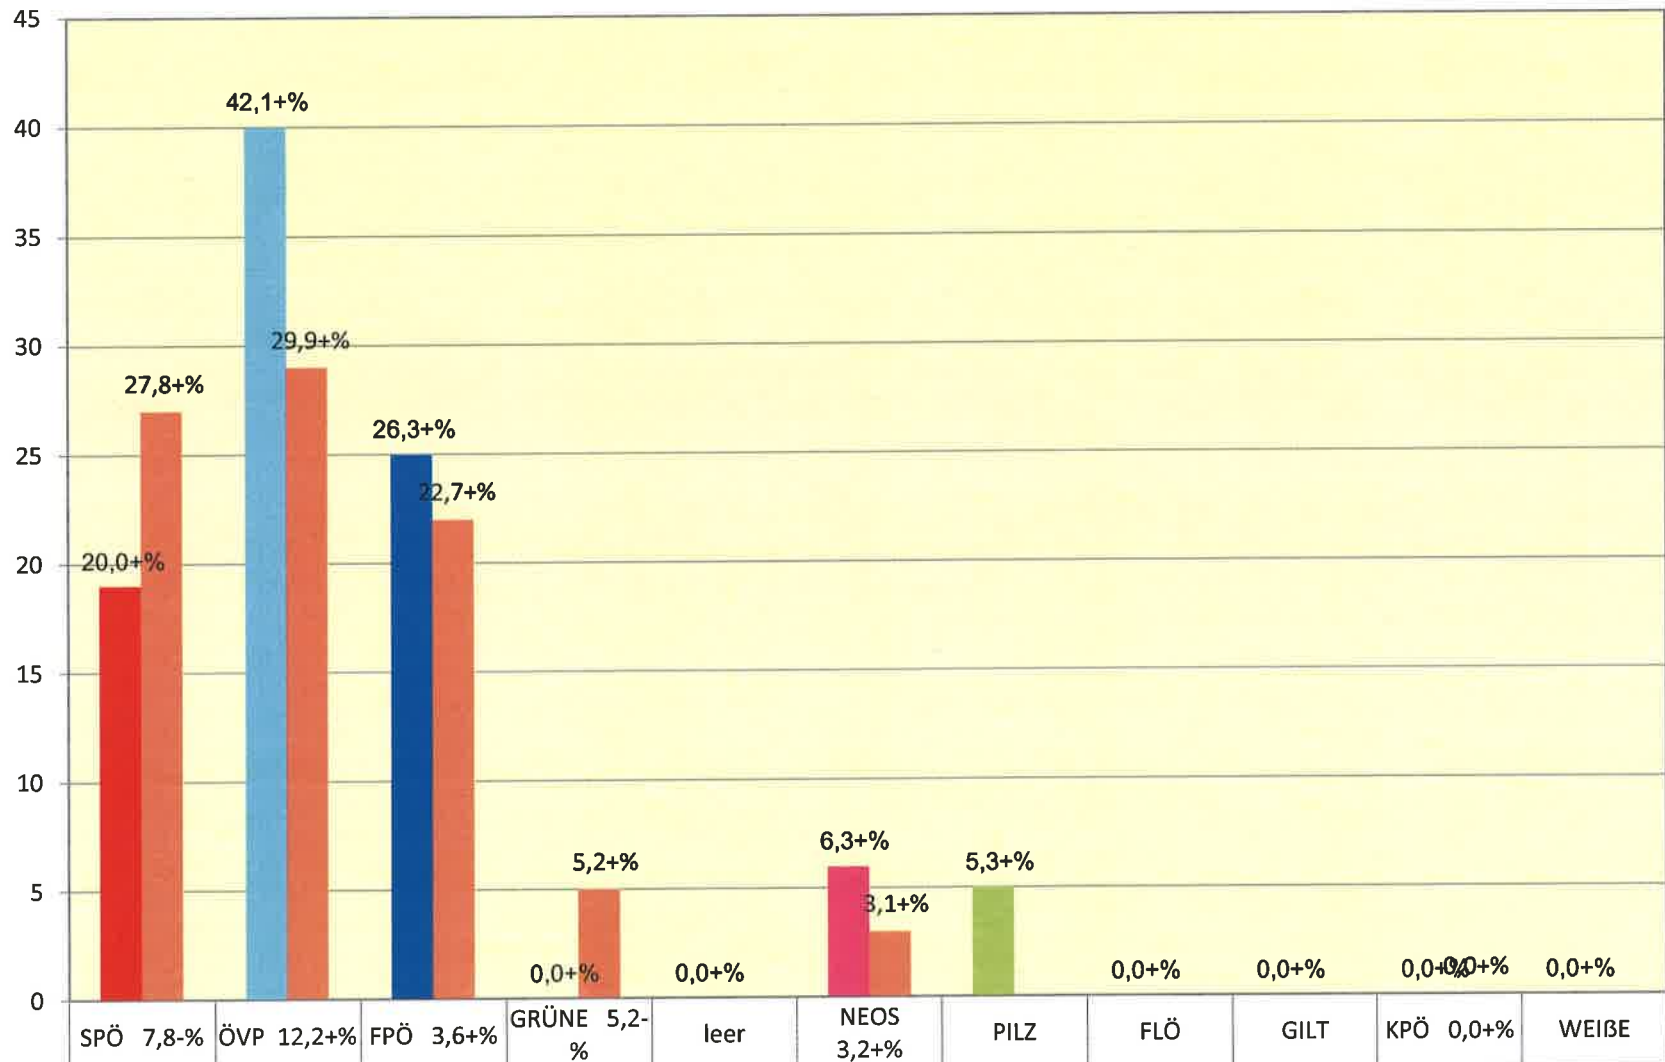

Sprengel 10 Altenmarkt/Th

	SPÖ 7,8-%	ÖVP 12,2+%	FPÖ 3,6+%	GRÜNE 5,2-%	leer	NEOS 3,2+%	PILZ	FLÖ	GILT	KPÖ 0,0+%	WEIBE
Nationalratswahl 2017	19	40	25	0	0	6	5	0	0	0	0
Nationalratswahl 2013	27	29	22	5		3				0