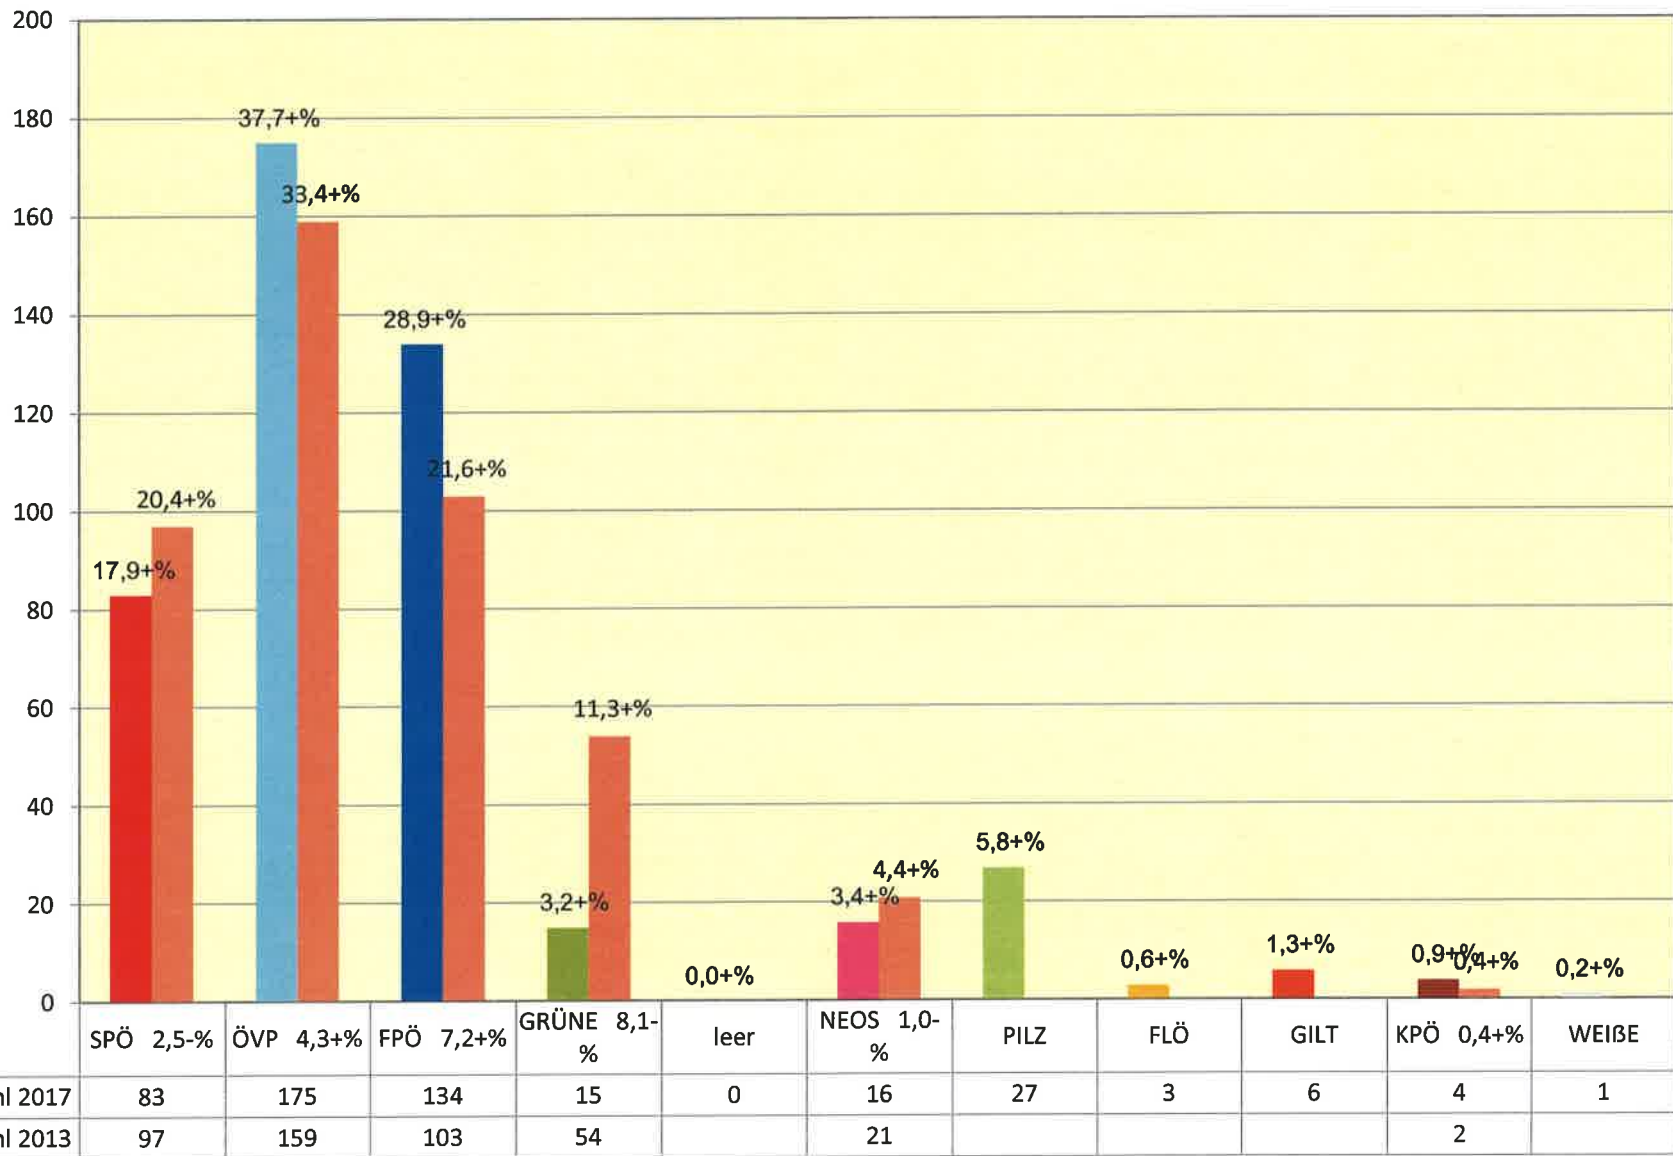

Sprengel 4 Hauptschule Kornhergasse 4