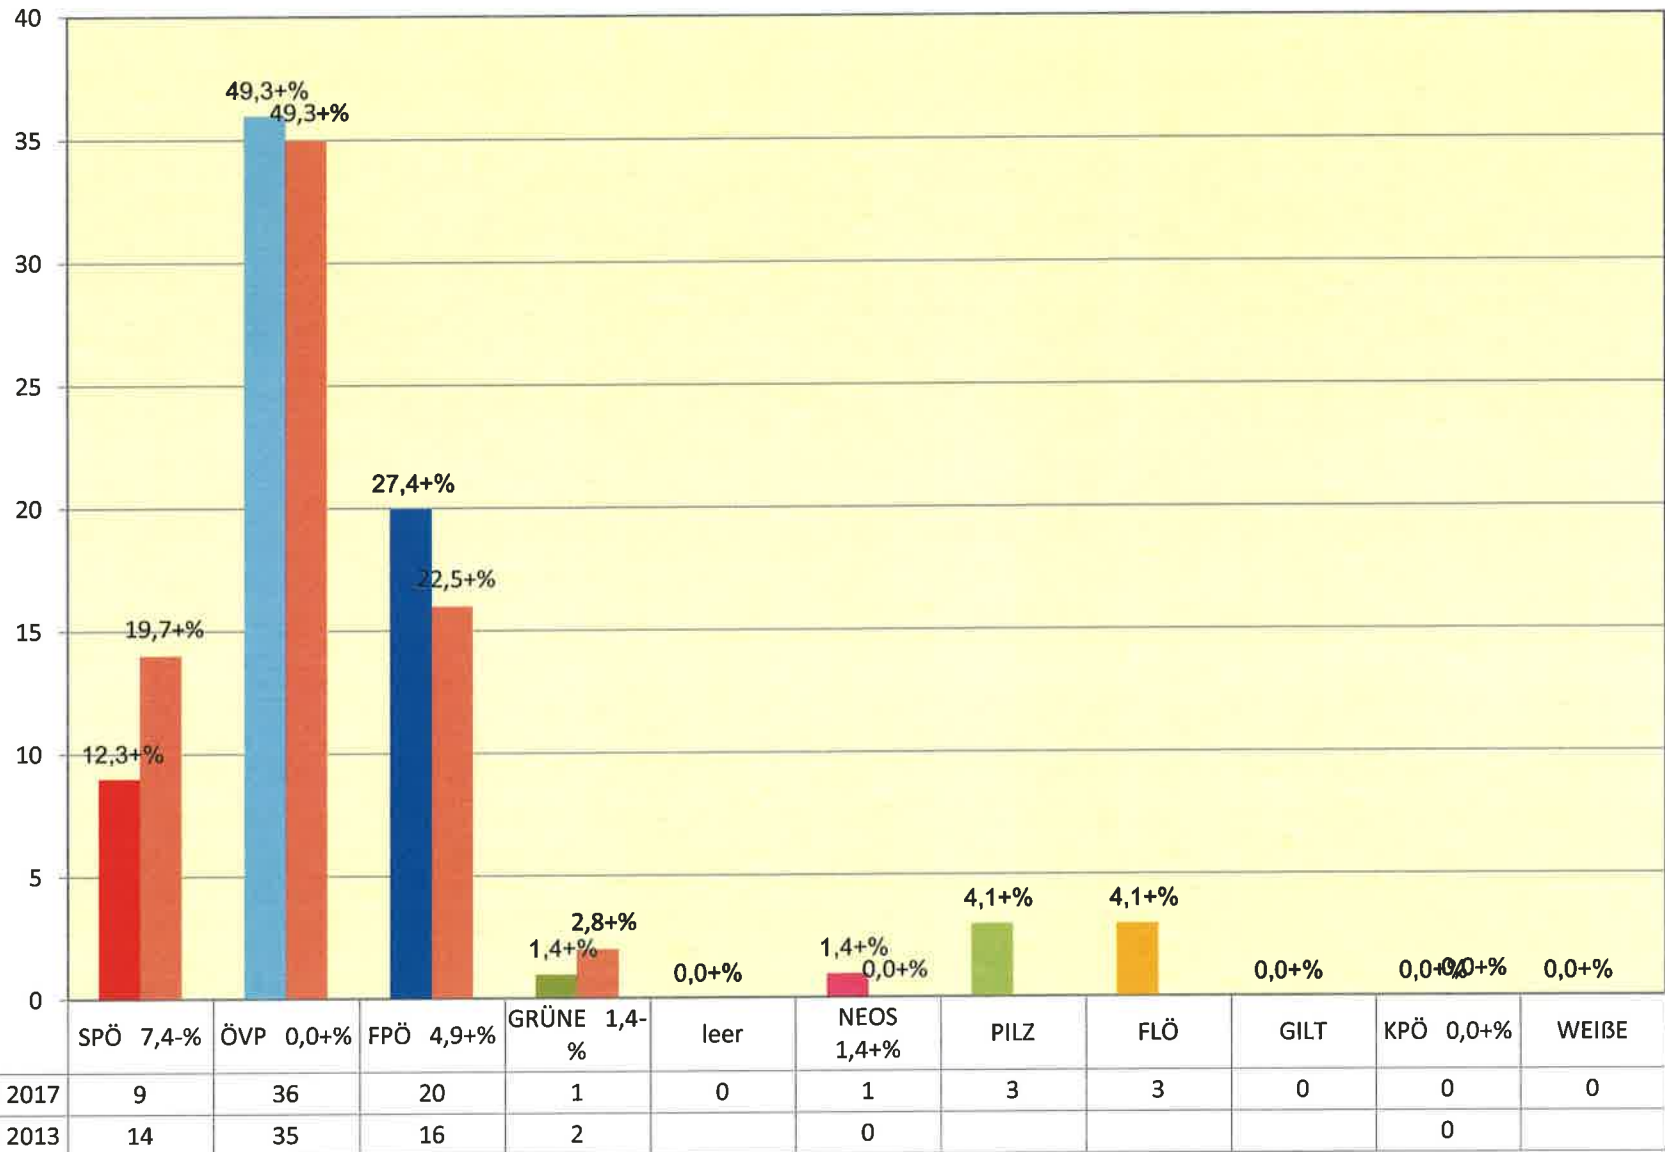

Sprengel 28 Weyerburg

■ Nationalratswahl 2017

■ Nationalratswahl 2013