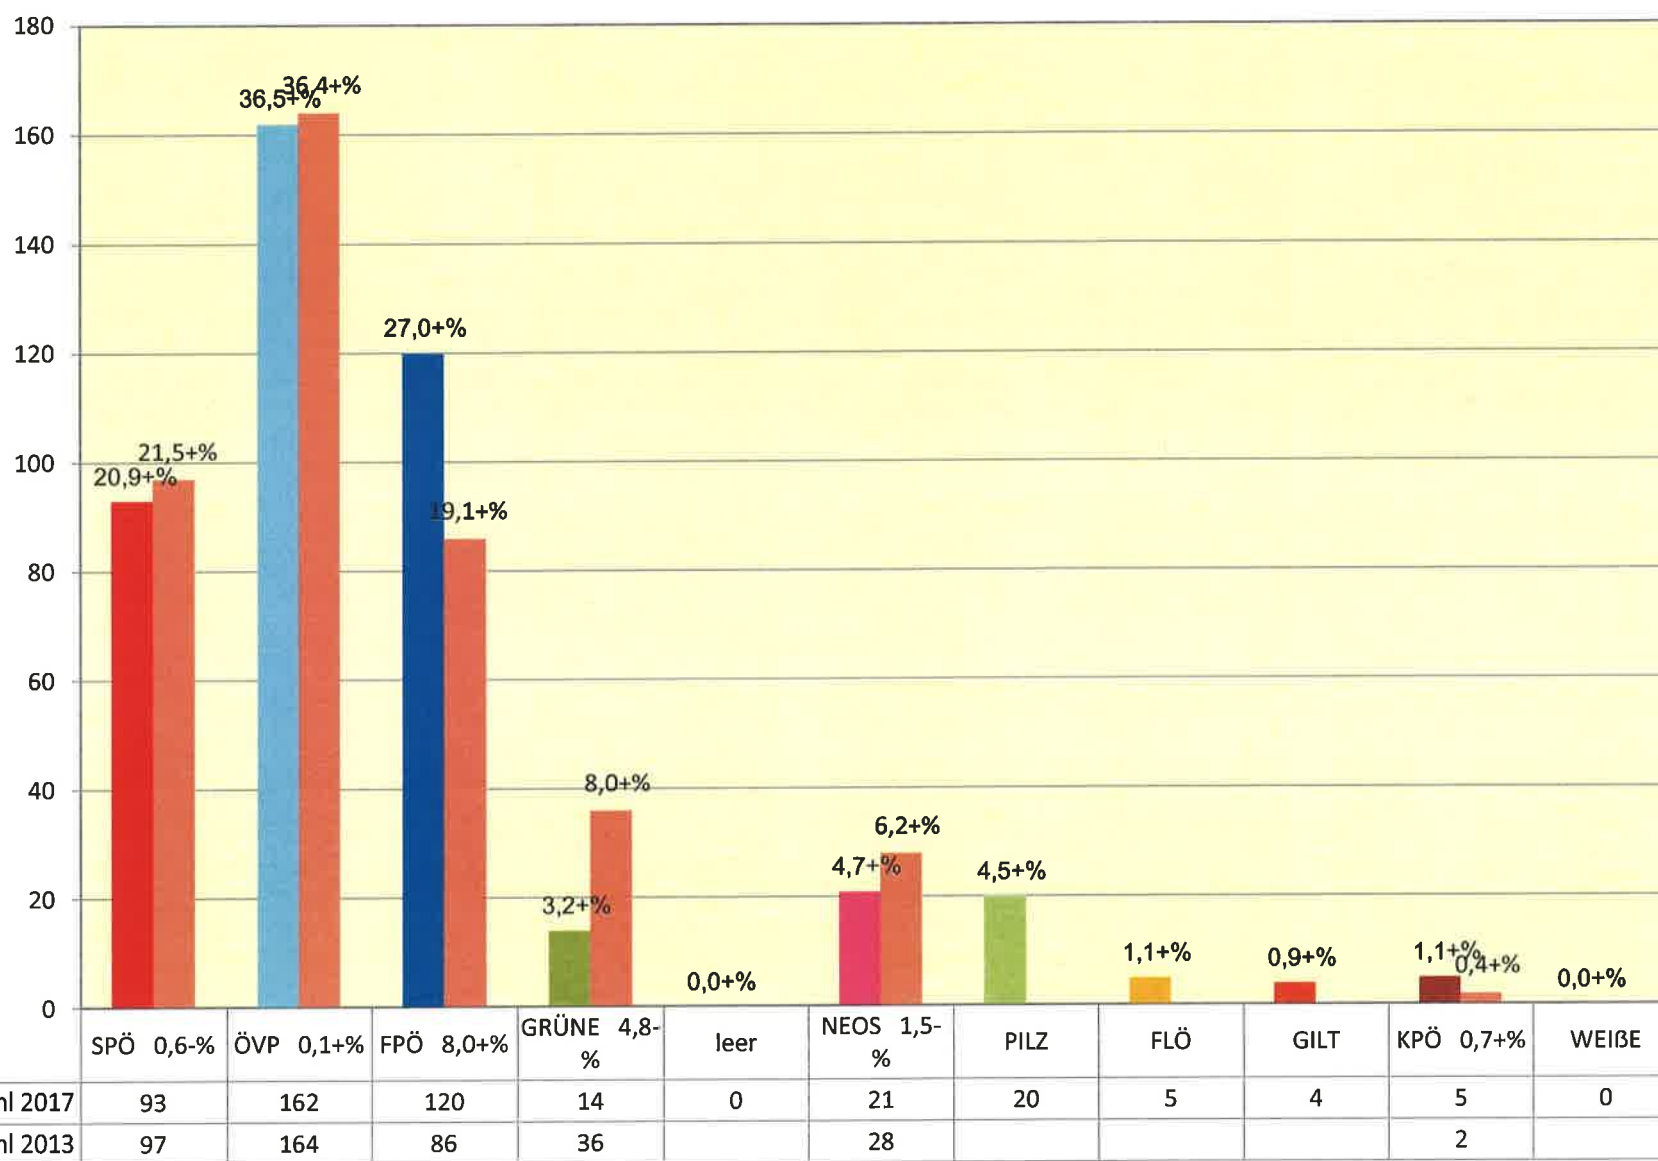

Sprengel 1 Kindergarten Brunnthalgasse 9