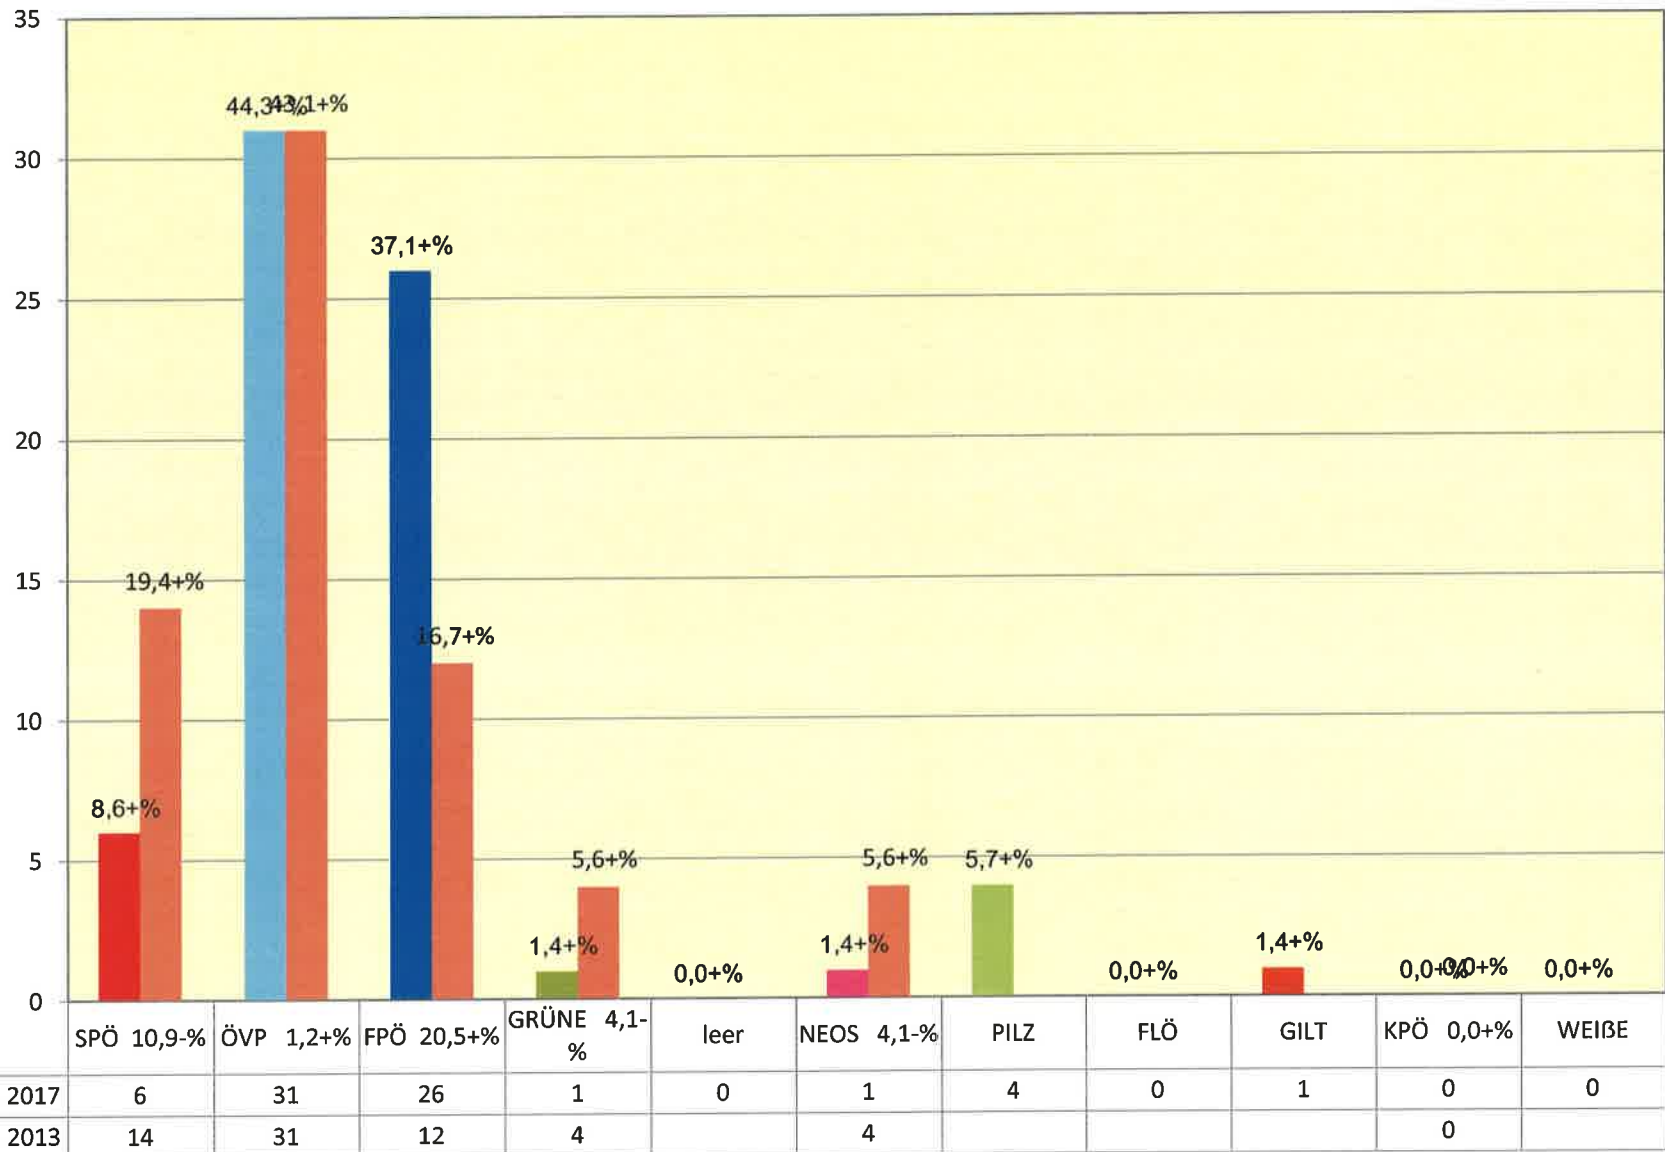

Sprengel 24 Puch