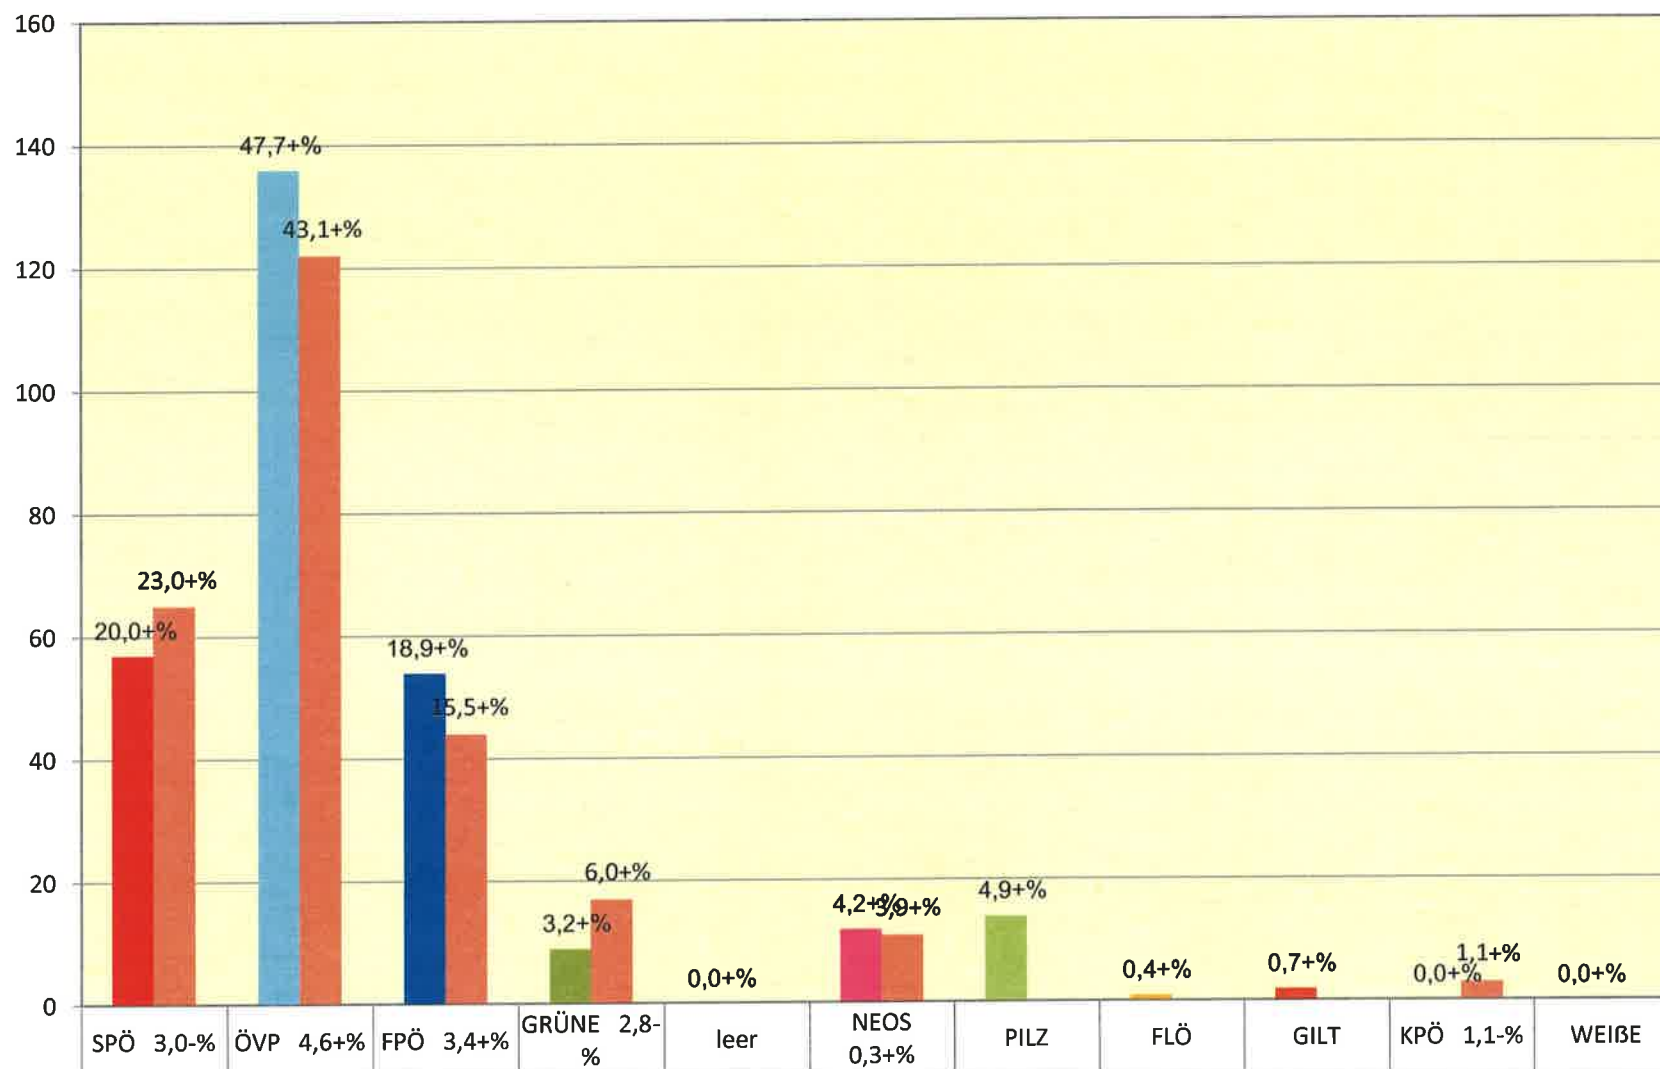

Sprengel 21 Magersdorf

■ Nationalratswahl 2017	57	136	54	9	0	12	14	1	2	0	0
■ Nationalratswahl 2013	65	122	44	17		11				3