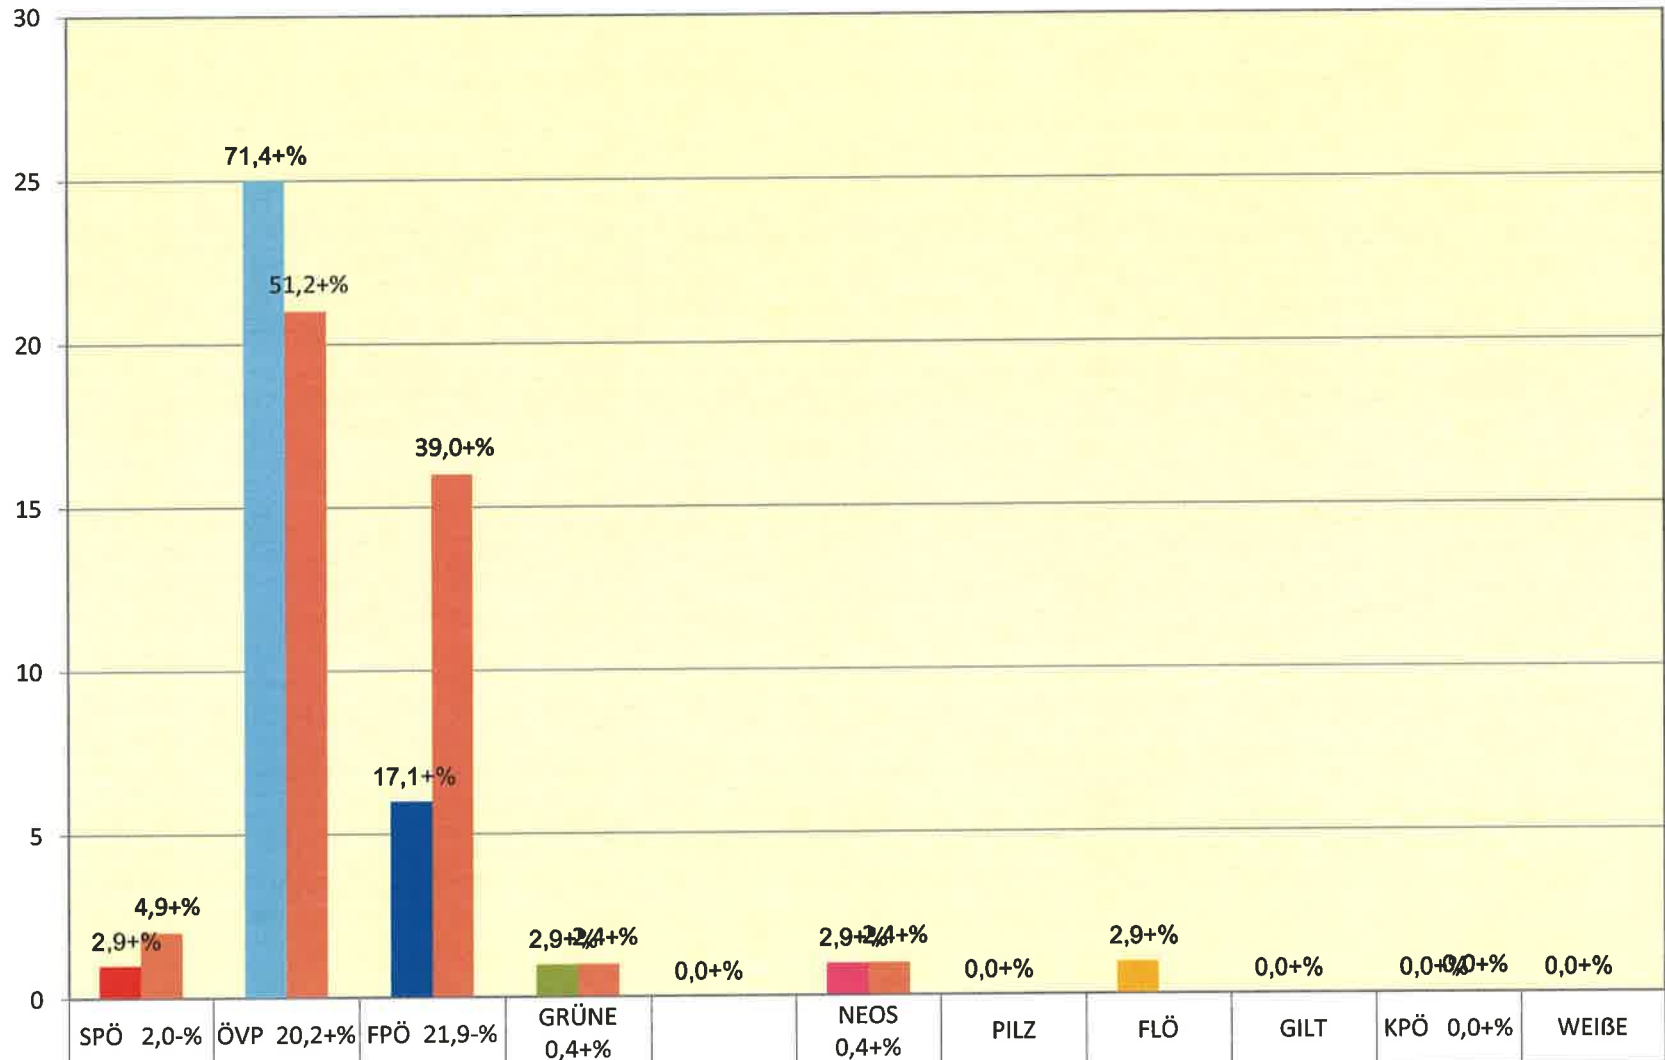

Sprengel 29 Wieselsfeld

■ Nationalratswahl 2017	12	26	16	3	0	2	2	0	0	0	0
■ Nationalratswahl 2013	8	23	14	8		0				0	

Zusammenstellung des vorläufigen Wahlergebnisses
 Datum: 15.10.2017 Zeit: 11:54:20

Sprengel	Wahlbe- rechtigt	Abgeg. Stimmen	Ungült. Stimmen	Gültige Stimmen	Betei- ligung	SPÖ	ÖVP	FPÖ	GRÜNE	leer	NEOS	PILZ	FLÖ	GILT	KPÖ	WEIßE
	A	B	C	D	E	1	2	3	4	5	6	7	8	9	10	11
30 Wolfsbrunn	53 %	37 69,81	2 5,41	35 94,59	69,81 %	1 2,86	25 71,43	6 17,14	1 2,86	0 0,00	1 2,86	0 0,00	1 2,86	0 0,00	0 0,00	0 0,00

Sprengel 30 Wolfsbrunn

■ Nationalratswahl 2017	1	25	6	1	0	1	0	1	0	0	0
■ Nationalratswahl 2013	2	21	16	1		1				0	

Zusammenstellung des vorläufigen Wahlergebnisses
 Datum: 15.10.2017 Zeit: 14:38:18

Sprengel	Wahlbe- rechtigt	Abgeg. Stimmen	Ungült. Stimmen	Gültige Stimmen	Betei- ligung	SPÖ	ÖVP	FPÖ	GRÜNE	leer	NEOS	PILZ	FLÖ	GILT	KPÖ	WEIßE
	A	B	C	D	E	1	2	3	4	5	6	7	8	9	10	11
31 Kindergarten Robert Löfflerstraf	458 %	338 73,80	5 1,48	333 98,52	73,80 %	69 20,72	106 31,83	104 31,23	6 1,80	0 0,00	23 6,91	16 4,80	4 1,20	4 1,20	0 0,00	1 0,30