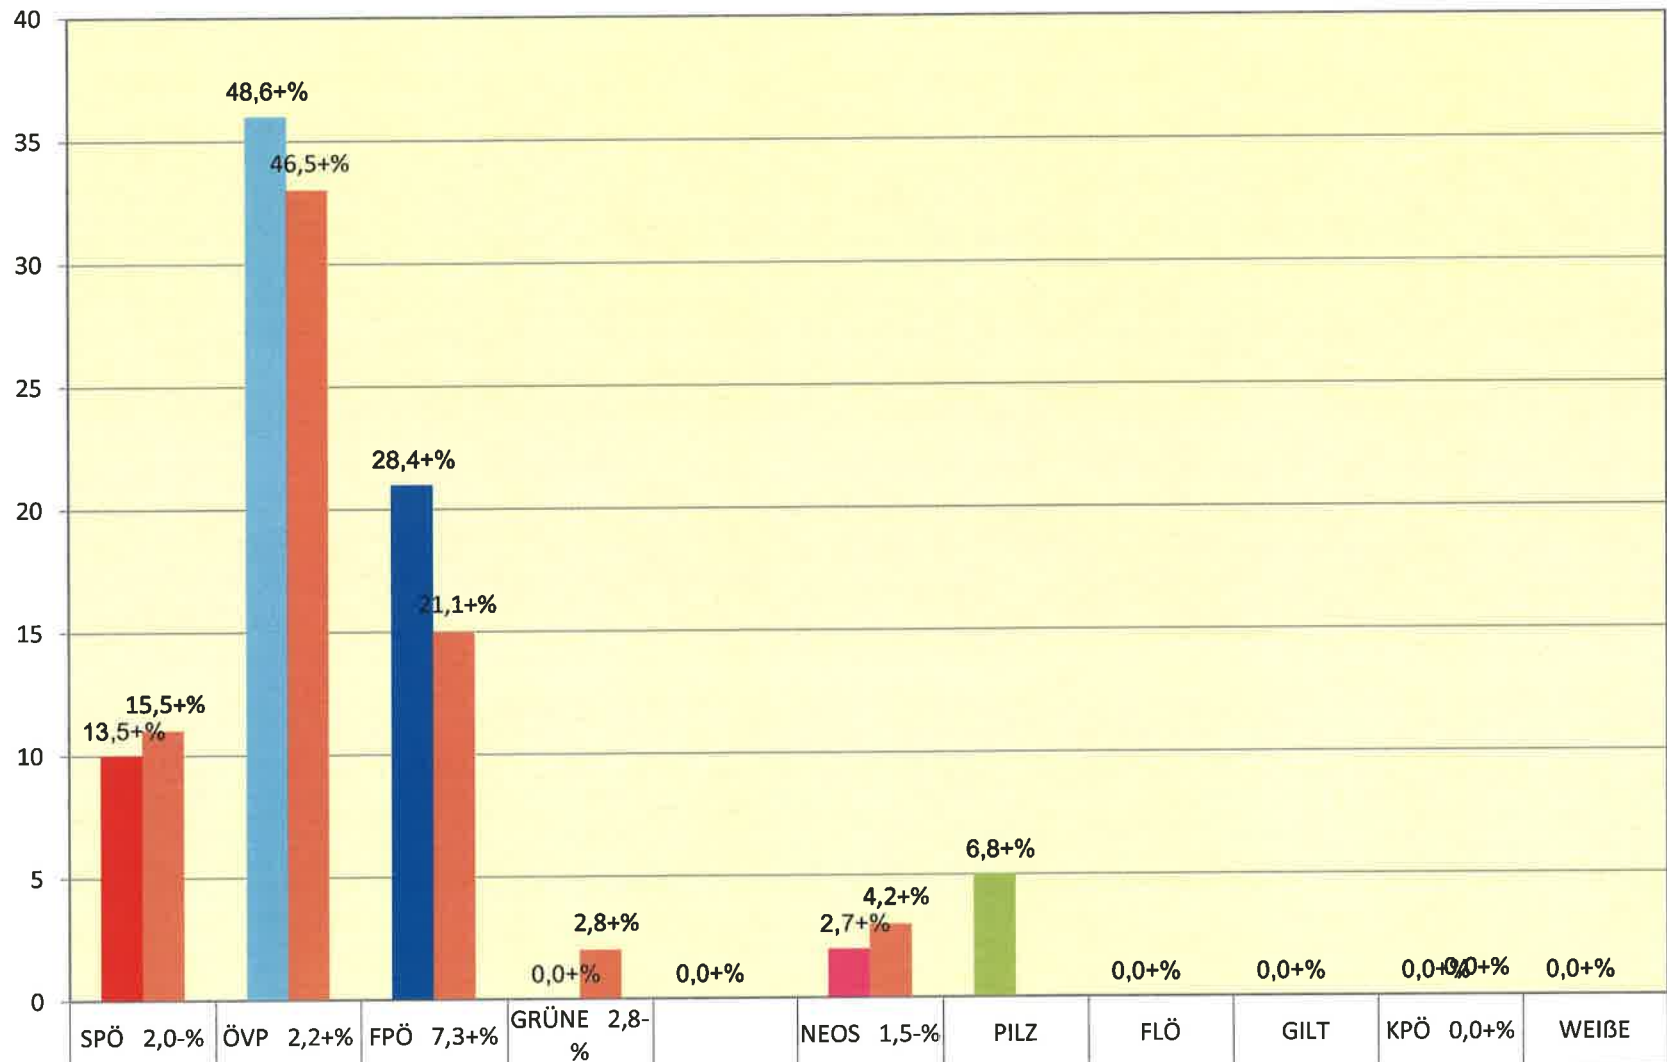

Sprengel 16 Groß

■ Nationalratswahl 2017

■ Nationalratswahl 2013

SPÖ	2,0+%	ÖVP	2,2+%	FPÖ	7,3+%	GRÜNE	2,8- %		0,0+%	NEOS	1,5- %	PILZ		FLÖ	0,0+%	GILT	0,0+%	KPÖ	0,0+%	WEIßE	0,0+%
10		36		21		0		0		2		5		0		0		0		0	
11		33		15		2				3								0