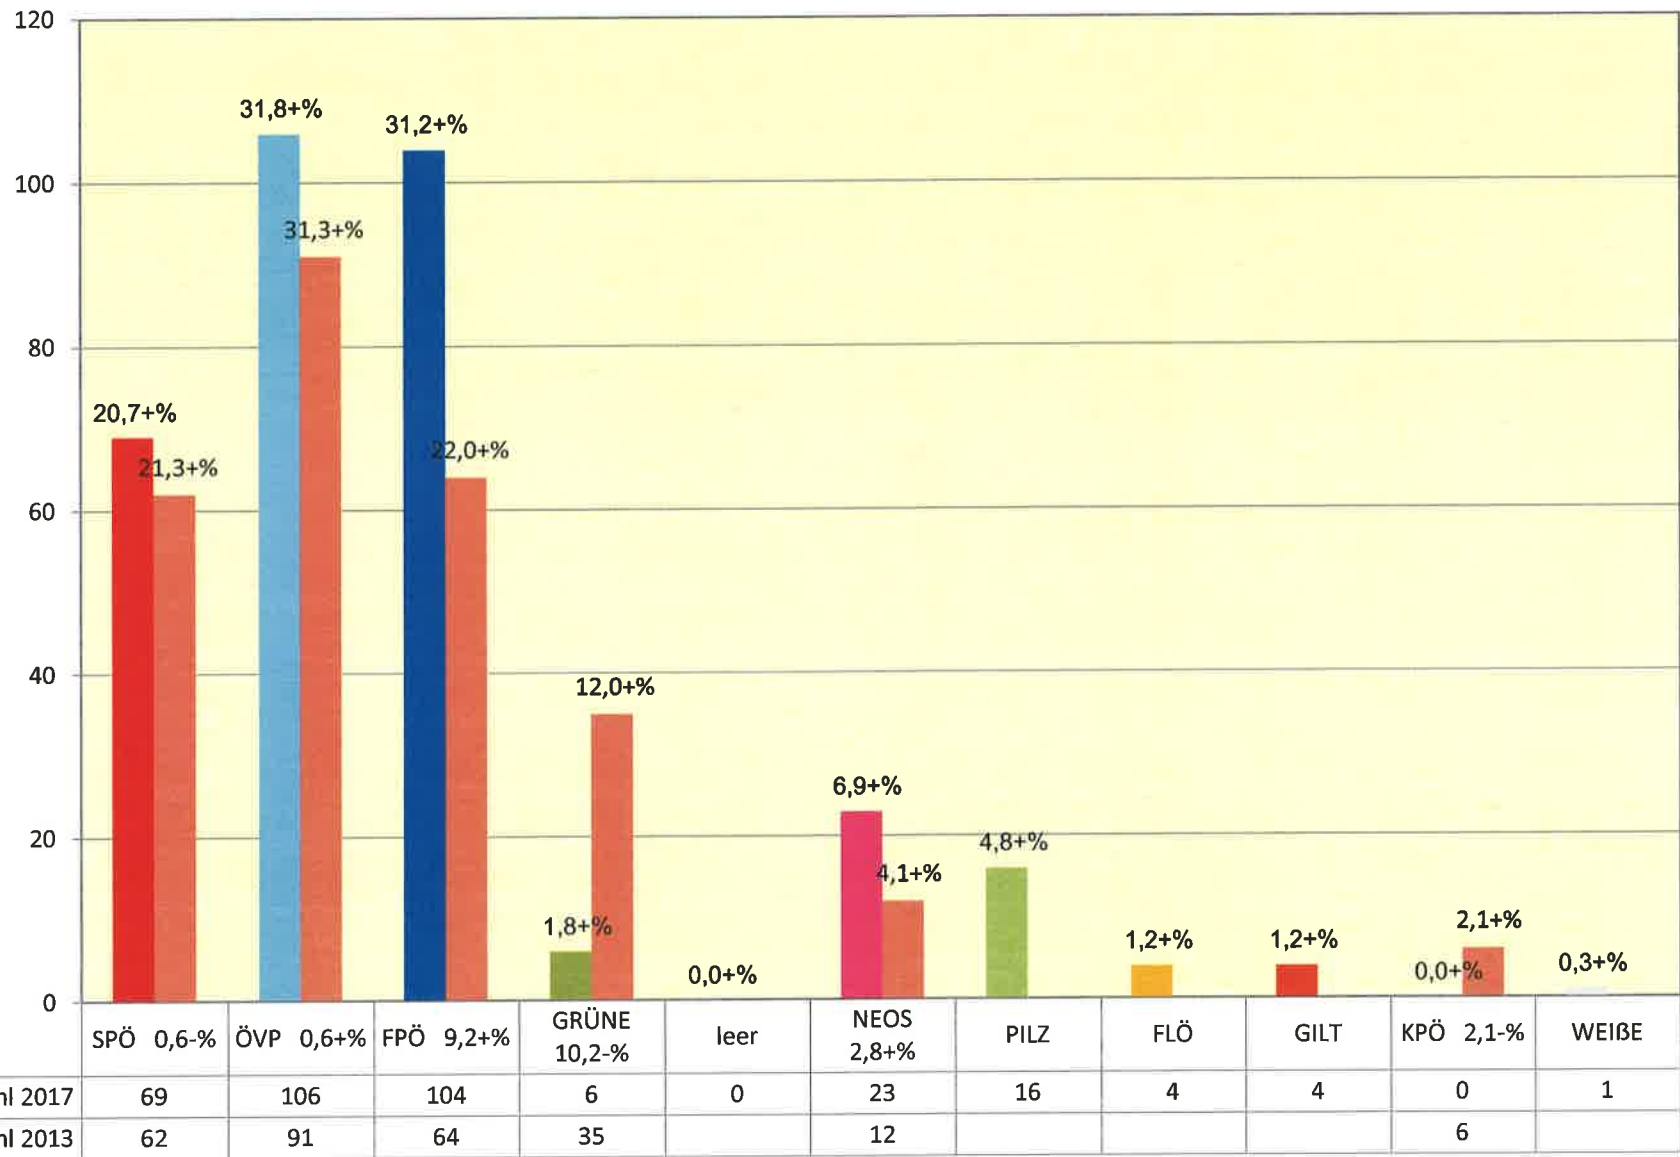

Sprengel 31 Kindergarten Robert Löfflerstraße 7