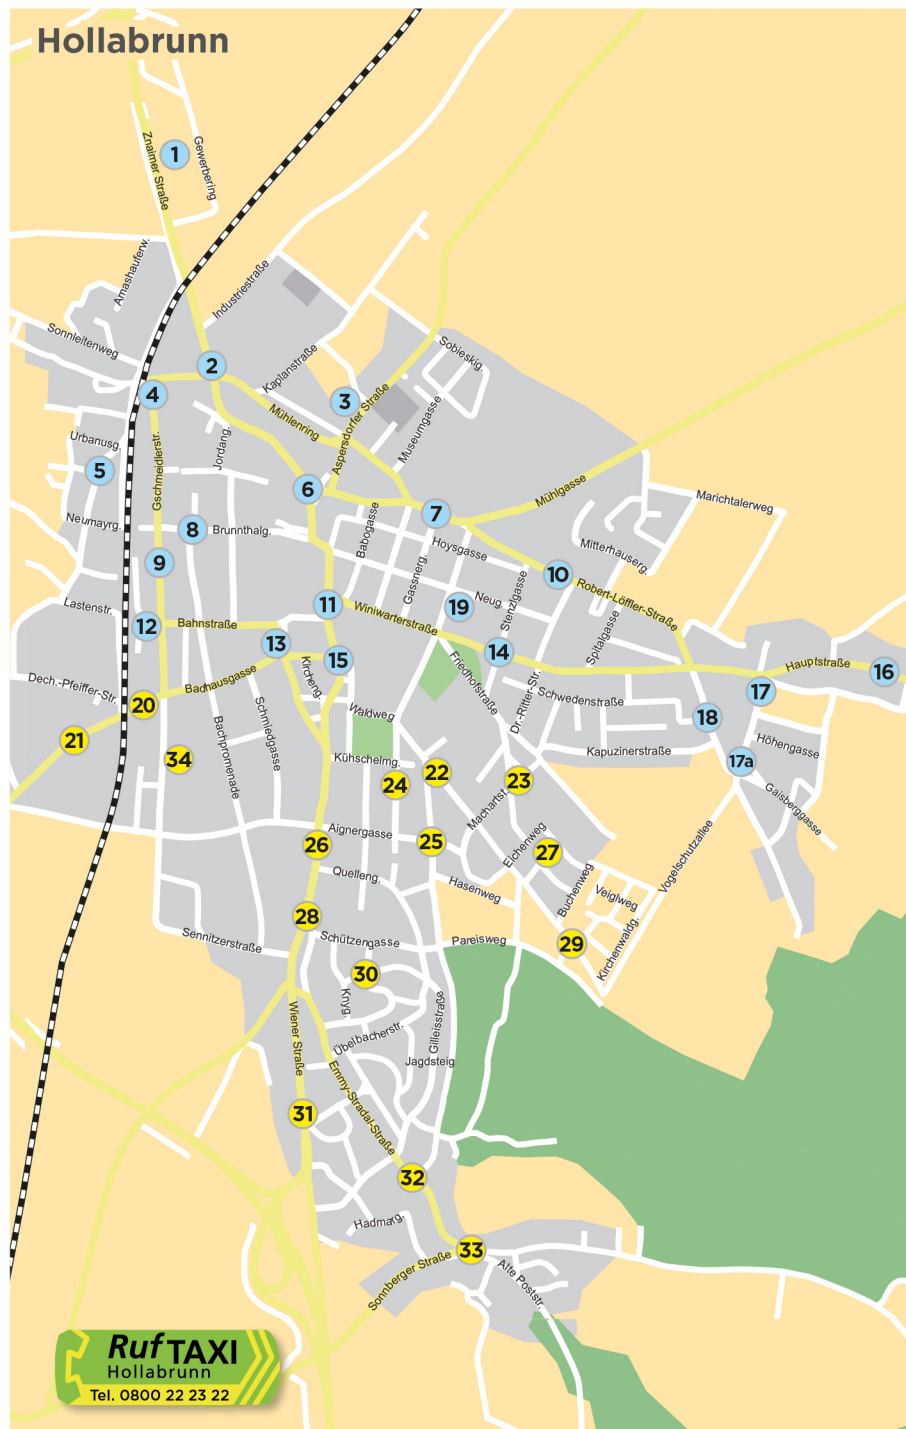

Der Fahrplan

Fahrplan AST Hollabrunn					
Verkehrshinweis	A	A	A	A	A
Hollabrunn	08.30	09.00	09.40		09.40
Mariathal					09.45
Wieselsfeld					09.45
Kleinstetteldorf					09.47
Eggendorf					09.50
Weyerburg					09.52
Altenmarkt					09.52
Enzersdorf					09.57
Kleinkadolz					10.00
Aspersdorf				09.45	
Oberfellabrunn		09.05			
Groß		09.10			
Kleinstelzendorf		09.10			
Wolfsbrunn	08.35				

Nach Hollabrunn					
Verkehrshinweis	A	A	A	A	A
Puch	08.20				
Kleedorf	08.20				
Breitenwaida	08.22				
Dietersdorf	08.25				
Sonnberg	08.25				
Wolfsbrunn		08.40			
Kleinstelzendorf			09.20		
Groß			09.20		
Oberfellabrunn			09.25		
Aspersdorf/ Suttenbrunn					10.35
Kleinkadolz					10.15
Enzersdorf					10.15
Altenmarkt					10.20
Weyerburg					10.20
Eggendorf					10.25
Kleinstetteldorf					10.25
Wieselsfeld					10.30
Mariathal					10.30
Hollabrunn	08.30	08.45	09.30	10.40	10.40

* Seniorenausweis erforderlich

Die Umlandgemeinden

Neben den Sammelstellen innerhalb Hollabrunns bedient das AST in den Zeiten ohne Bedienung durch den Bus auch die Orte im Umland:

Sammelstellen

- 1 Gewerbering
- 2 Znaimer Straße 62
- 3 Asperndorferstraße
- 4 Gschmeidlerstraße
- 5 Otmargasse
- 6 Lothringerplatz
- 7 Mühlgasse/HLW
- 8 Brunnthalgasse HEZ
- 9 Gschmeidlerstraße 5
- 10 Krankenhaus
- 11 Koliskoplatz
- 12 Bahnhof
- 13 Hauptplatz
- 14 Elsa-Brandström-Straße
- 15 Kirchenplatz
- 16 Hauptstraße (Magersdorf)
- 17 Dechant-Pfeifer-G. (Magersdorf)
- 17a Magersdorf Gaisberggasse
- 18 Schweizerstraße
- 19 Neugasse
- 20 Berufsschule Fleischer
- 21 HTL
- 22 Waldweg
- 23 Friedhof
- 24 Gymnasium
- 25 Jahnstraße
- 26 Aignergasse
- 27 Birkenweg
- 28 Johannesgasse
- 29 Romanofskygasse
- 30 Gillesstraße/Sapanovgasse
- 31 Dr.-Kutscher-Gasse
- 32 E.-Stradal-Straße
- 33 Raschala
- 34 Landesberufsschule