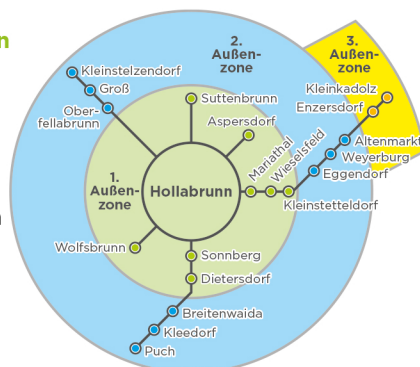

Für Fahrgäste mit einer gültigen VOR-Zeitkarte (Wochen-, Monats- oder Jahreskarte/KlimaTicket) für die gewünschte Strecke wird kein Aufschlag verrechnet. Die Jugendtickets sind auf dem AST nicht gültig. Kinder unter 6 Jahren fahren gratis. Seniorinnen und Senioren sowie Kinder bis 15 Jahre können den Ermäßigungstarif nützen. Für Einzelkarten gilt ein Preis analog zum VOR-Tarif.

AST bestellen

Fahrten mit dem AST müssen bis spätestens 30 Minuten vor der geplanten Abfahrt telefonisch unter der Nummer **0800 22 23 22** bestellt werden.

Folgende Angaben sind dabei erforderlich:

- Name und Telefonnummer
- Start und Ziel der Fahrt
- gewünschte Abfahrtszeit
- Anzahl der Fahrgäste

Die Rückfahrt kann gleich mitbestellt werden. Das Zusteigen ohne Anmeldung ist nicht möglich. Bitte warten Sie bei der Sammelstelle bis zu 10 Minuten, sollte das AST einmal verspätet eintreffen.

Preise			
	Hollabrunn Stadttarif AST-1	Hollabrunn Stadt - AST-2	Hollabrunn Stadt - AST-3
Vollpreis	€ 2,00	€ 2,60	€ 3,90
Kinder (6-15 J.)	€ 1,00	€ 1,30	€ 2,00
Senioren	€ 1,20*	€ 1,60*	€ 2,30*

* Seniorenausweis erforderlich

Die Umlandgemeinden

Neben den Sammelstellen innerhalb Hollabrunns bedient das AST in den Zeiten ohne Bedienung durch den Bus auch die Orte im Umland:

Sammelstellen

1. 1 Gewerbering
2. 2 Znaimer Straße 62
3. 3 Asperndorferstraße
4. 4 Gschmeidlerstraße
5. 5 Otmargasse
6. 6 Lothringerplatz
7. 7 Mühlgasse/HLW
8. 8 Brunnthalgasse HEZ
9. 9 Gschmeidlerstraße 5
10. 10 Krankenhaus
11. 11 Koliskoplatz
12. 12 Bahnhof
13. 13 Hauptplatz
14. 14 Elsa-Brandström-Straße
15. 15 Kirchenplatz
16. 16 Hauptstraße (Magersdorf)
17. 17 Dechant-Pfeifer-G. (Magersdorf)
18. 17a Magersdorf Gaisberggasse
19. 18 Schweizerstraße
20. 19 Neugasse
21. 20 Berufsschule Fleischer
22. 21 HTL
23. 22 Waldweg
24. 23 Friedhof
25. 24 Gymnasium
26. 25 Jahnstraße
27. 26 Aignergasse
28. 27 Birkenweg
29. 28 Johannesgasse
30. 29 Romanofskygasse
31. 30 Gillesstraße/Sapanovgasse
32. 31 Dr.-Kutscher-Gasse
33. 32 E.-Stradal-Straße
34. 33 Raschala
35. 34 Landesberufsschule

08.00 - 12.00

Alle 30 Minuten

08.15 - 11.45

Alle 30 Minuten