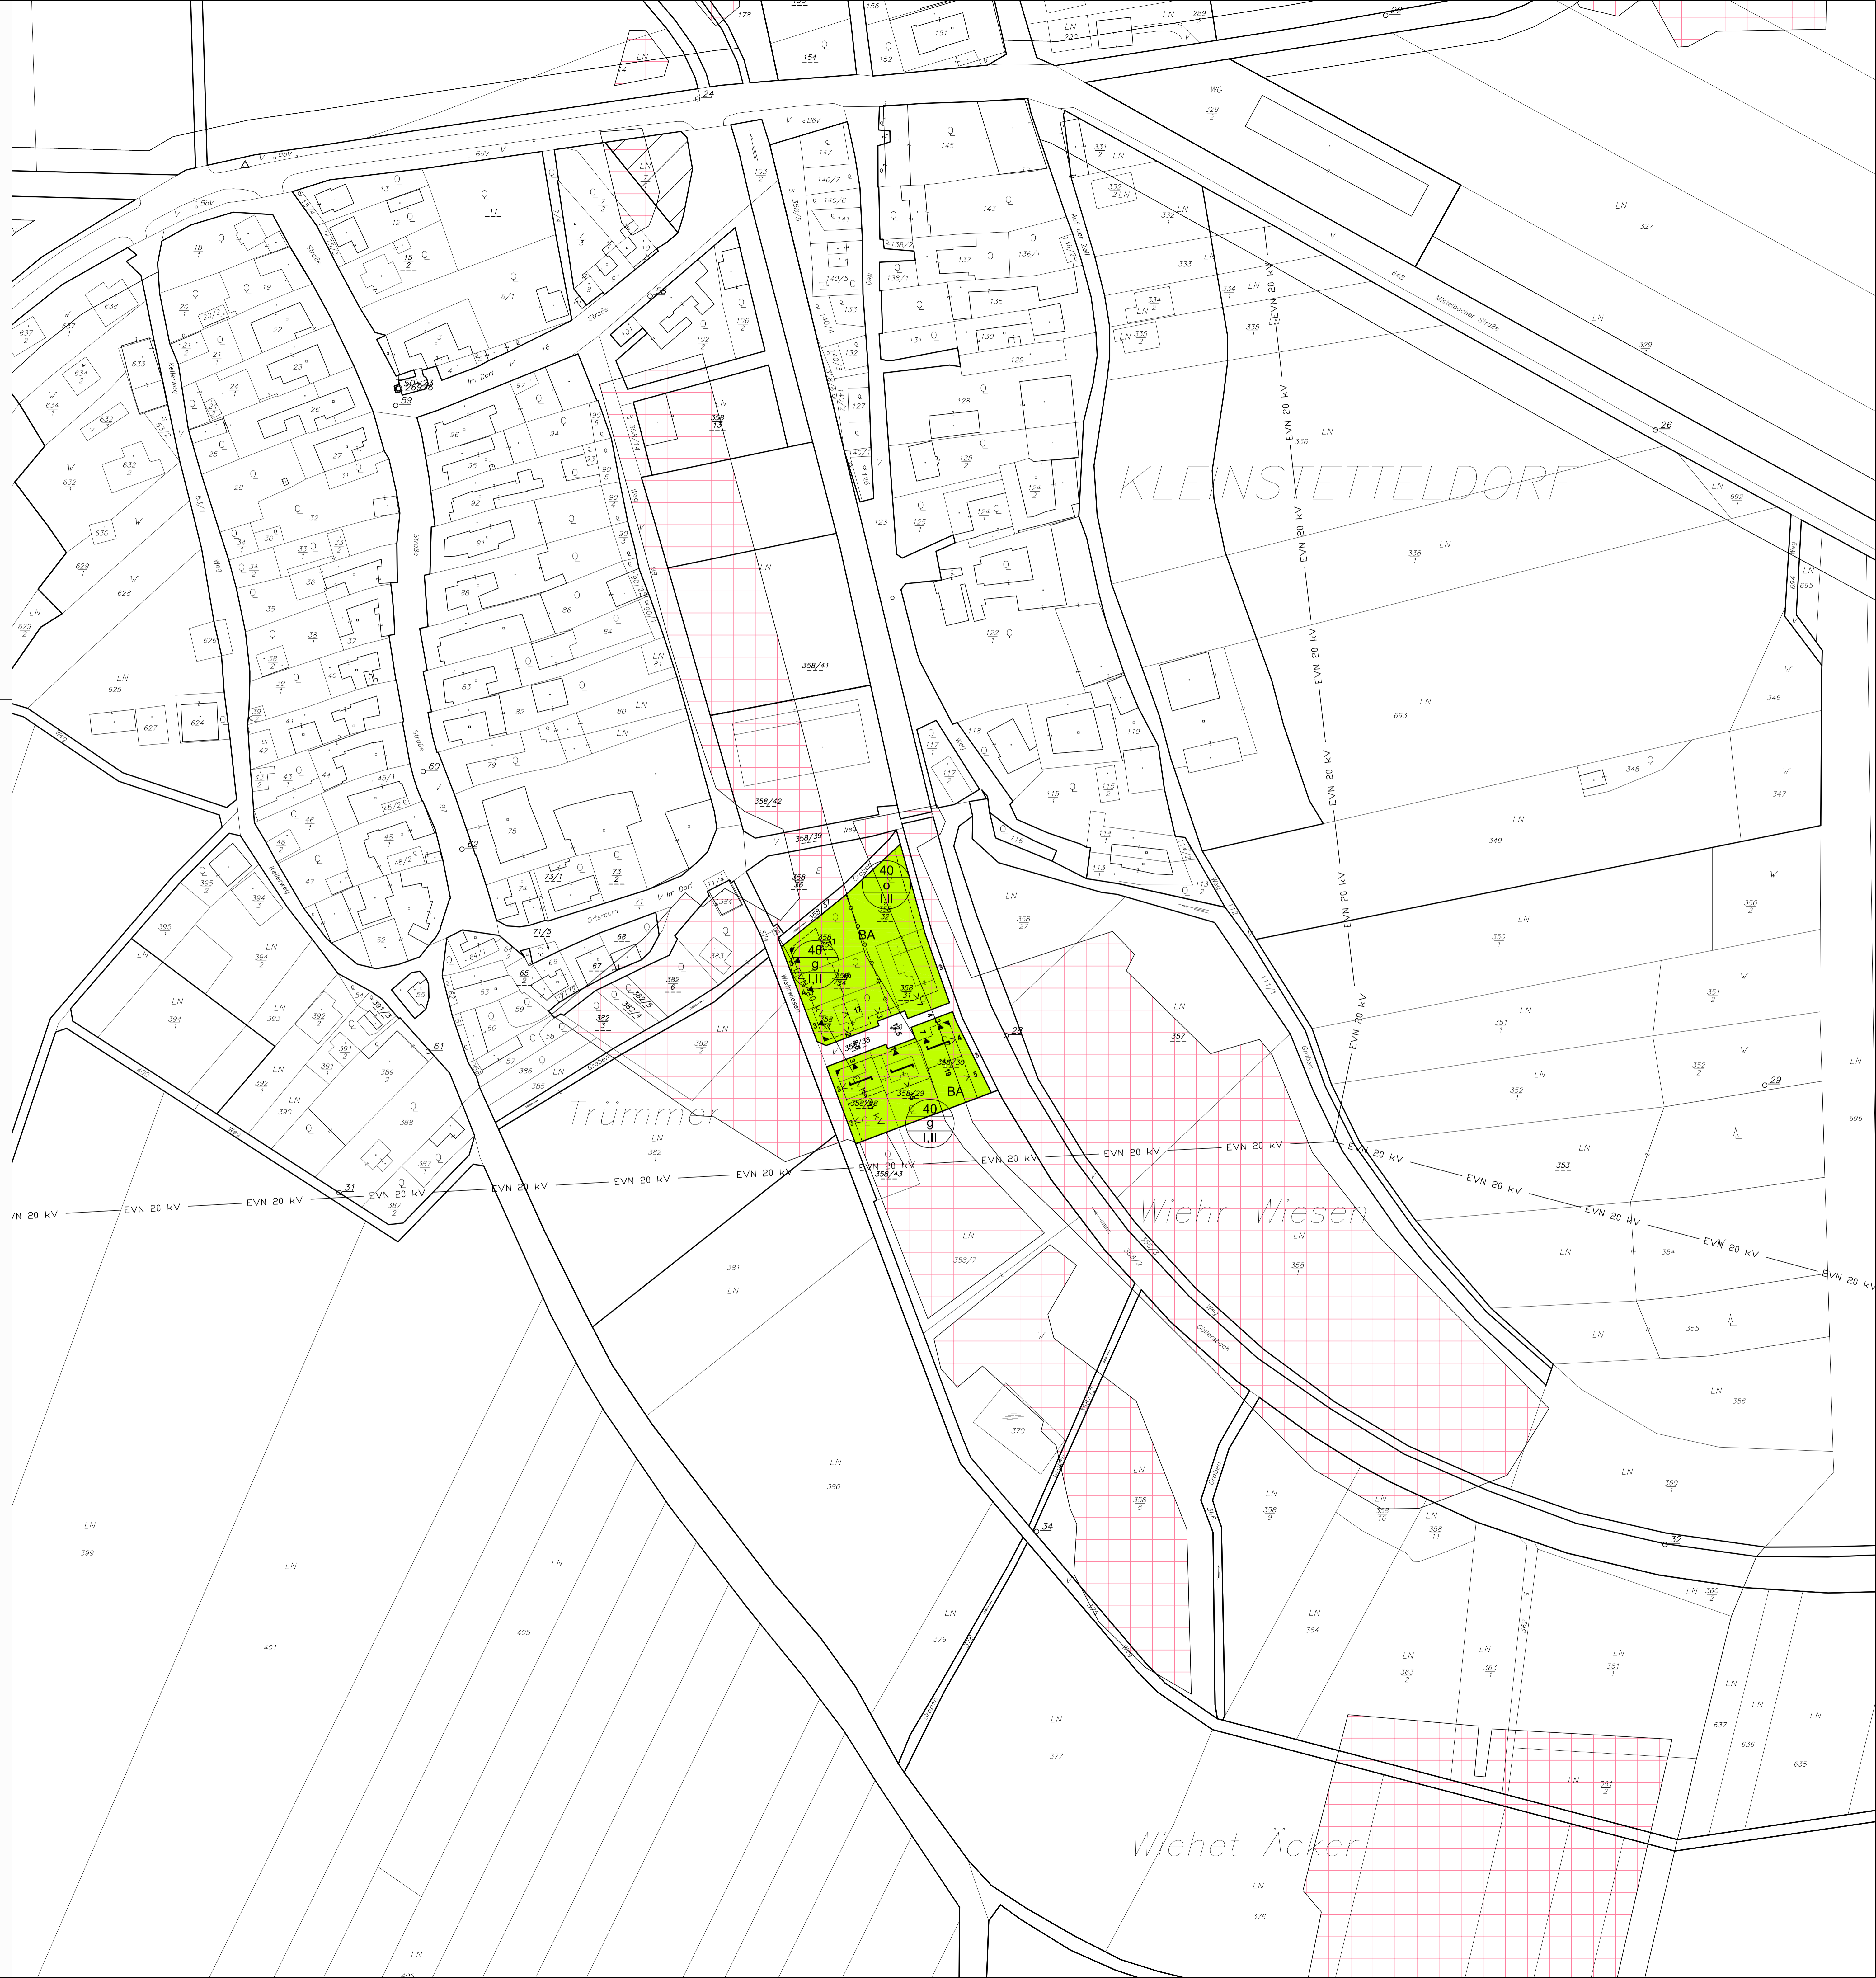

Stadtgemeinde Hollabrunn

Teilbebauungsplan KG Kleinstetteldorf

Planverfasser:  
**MJM**  
ARCHITEKTEN  
Planungsnummer: 310.22tp - 2006  
Ersetzungsdatum: 27. Juli 2006

Bemerkungen:  
Stand: 18. 02. 2018  
DKM-Stand: 2011, ergänzt bis 2018

ÖFFENTLICHE AUFLAGE  
VON : 25. JÄNNER 2006  
BIS : 10. MÄRZ 2006

DIESER PLAN IST BESTANDTEIL DER  
VERORDNUNG DES GEMEINDERATES  
DER STADTGEMEINDE HOLLABRUNN  
MIT GEMEINDERATSBESCHLUSS  
VOM : 26. SEPTEMBER 2006, TOP 4b